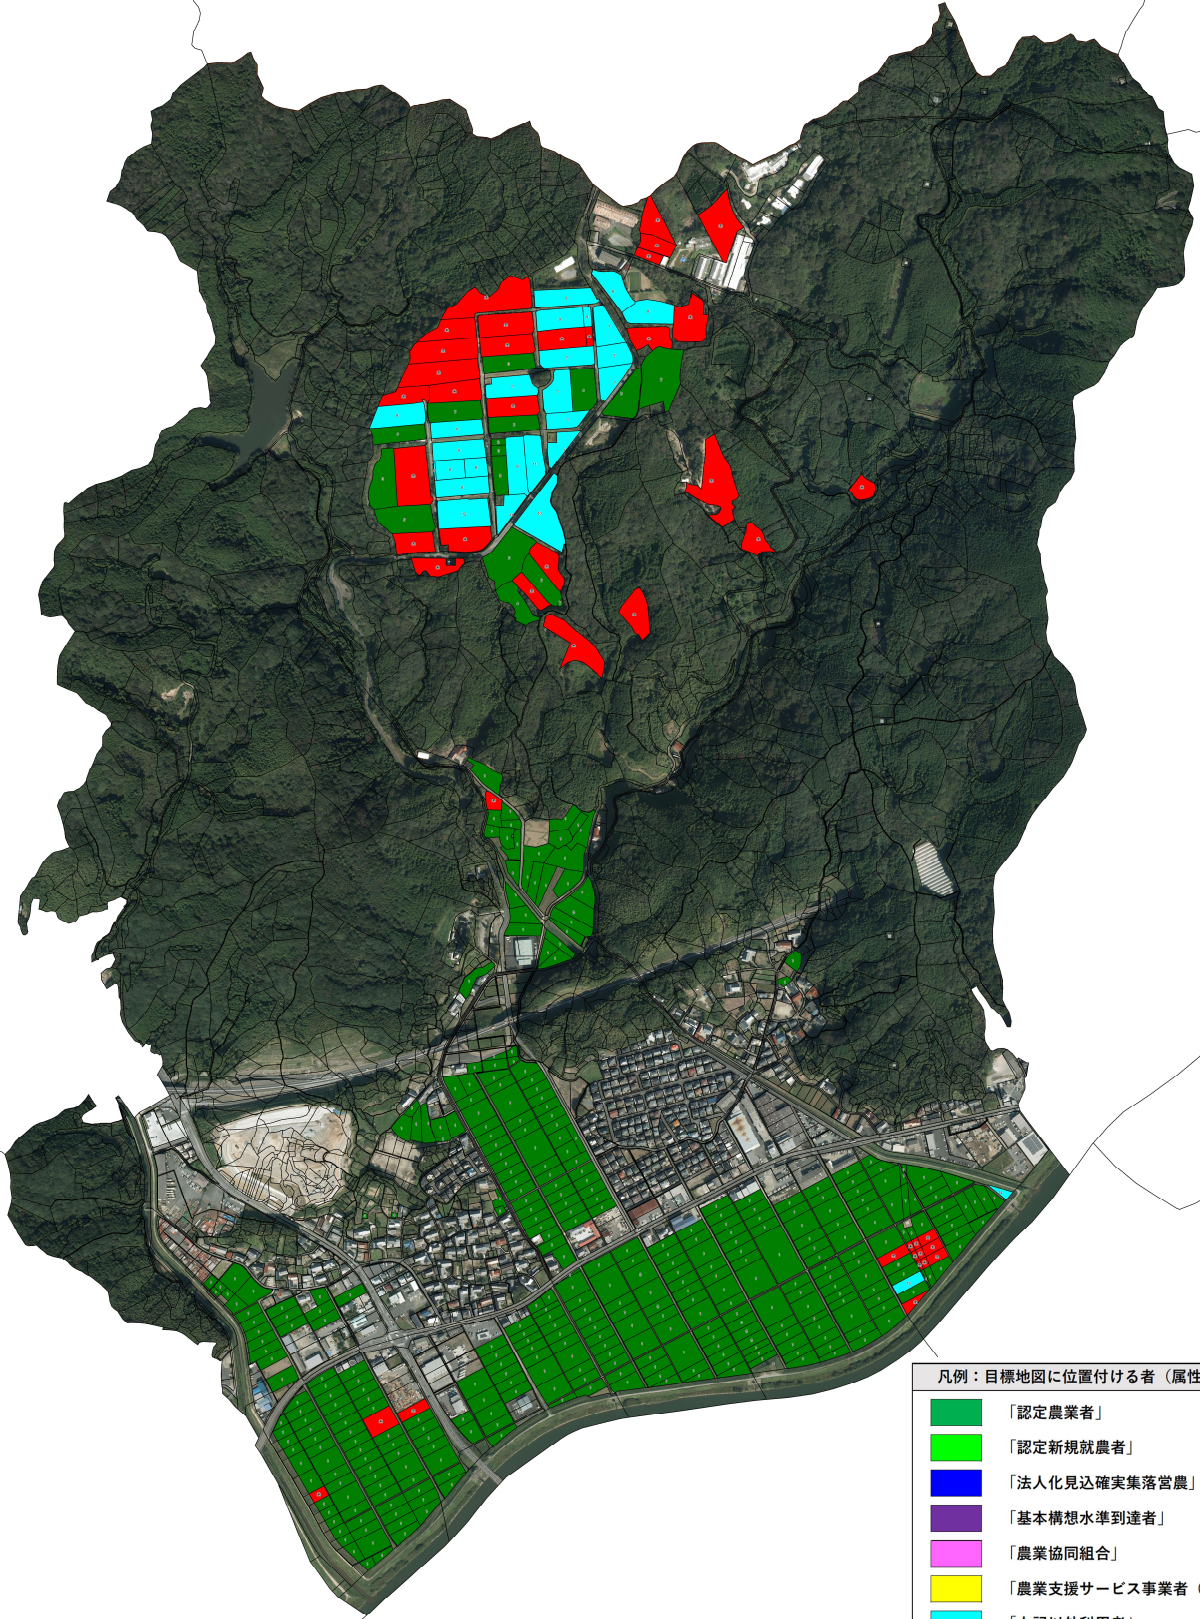

# 地域計画目標地図【千々賀地区】

凡例：目標地図に位置付ける者（属性、表示）

<span style="color: green;">■</span>	「認定農業者」
<span style="color: lightgreen;">■</span>	「認定新規就農者」
<span style="color: blue;">■</span>	「法人化見込確実集落営農」
<span style="color: purple;">■</span>	「基本構想水準到達者」
<span style="color: pink;">■</span>	「農業協同組合」
<span style="color: yellow;">■</span>	「農業支援サービス事業者（農協外）」
<span style="color: cyan;">■</span>	「上記以外利用者」
<span style="color: red;">■</span>	「未定」

数字 → 10年後の農業を担う者の地図上の表示

縮尺 1:3000