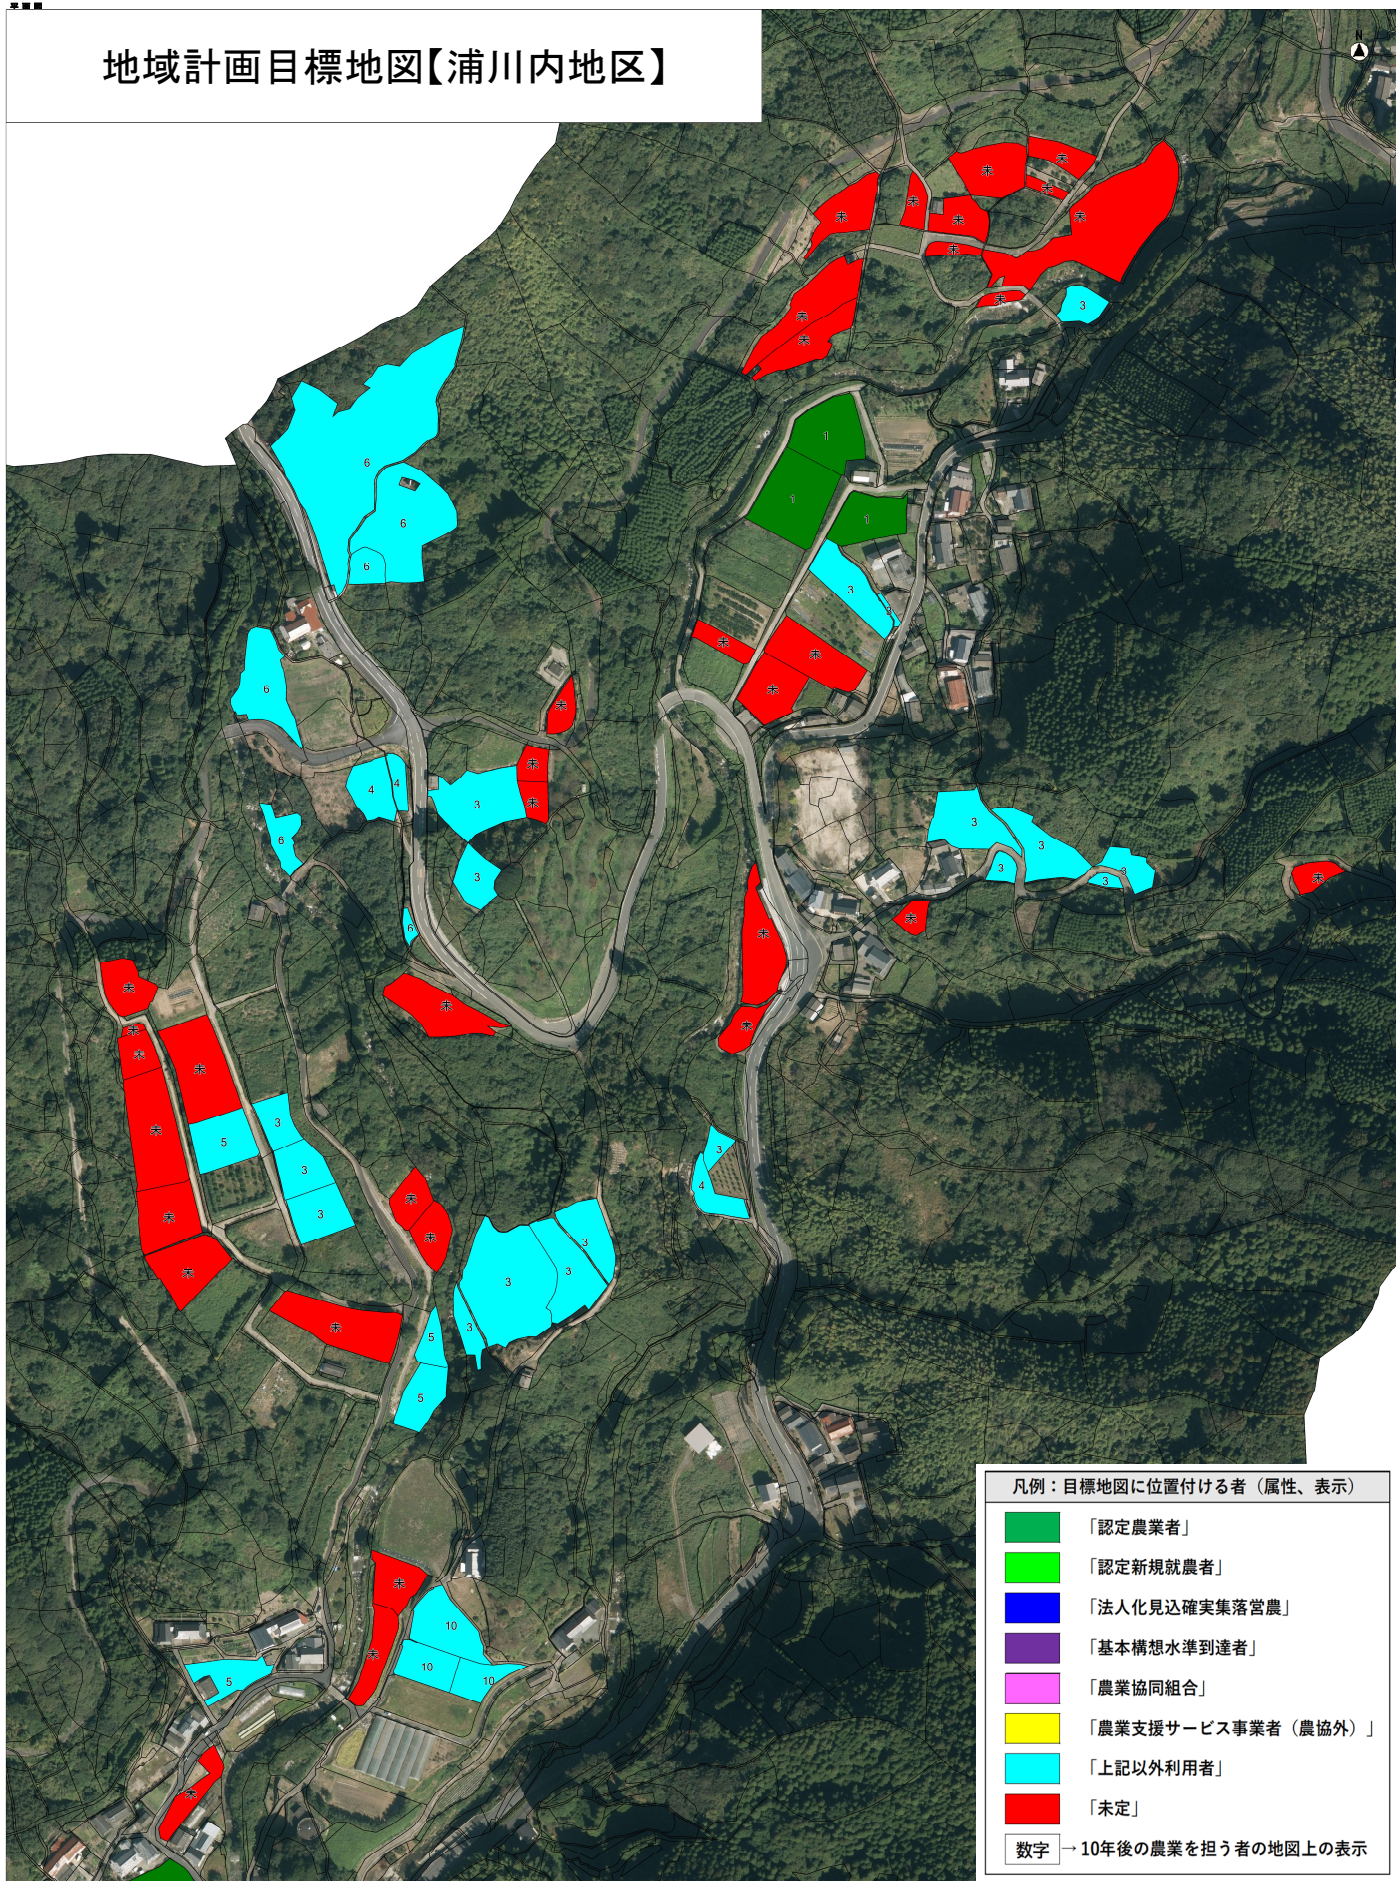

地域計画目標地図【浦川内地区】

凡例：目標地図に位置付ける者（属性、表示）

■	「認定農業者」
■	「認定新規就農者」
■	「法人化見込確実集落営農」
■	「基本構想水準到達者」
■	「農業協同組合」
■	「農業支援サービス事業者（農協外）」
■	「上記以外利用者」
■	「未定」

数字 → 10年後の農業を担う者の地図上の表示