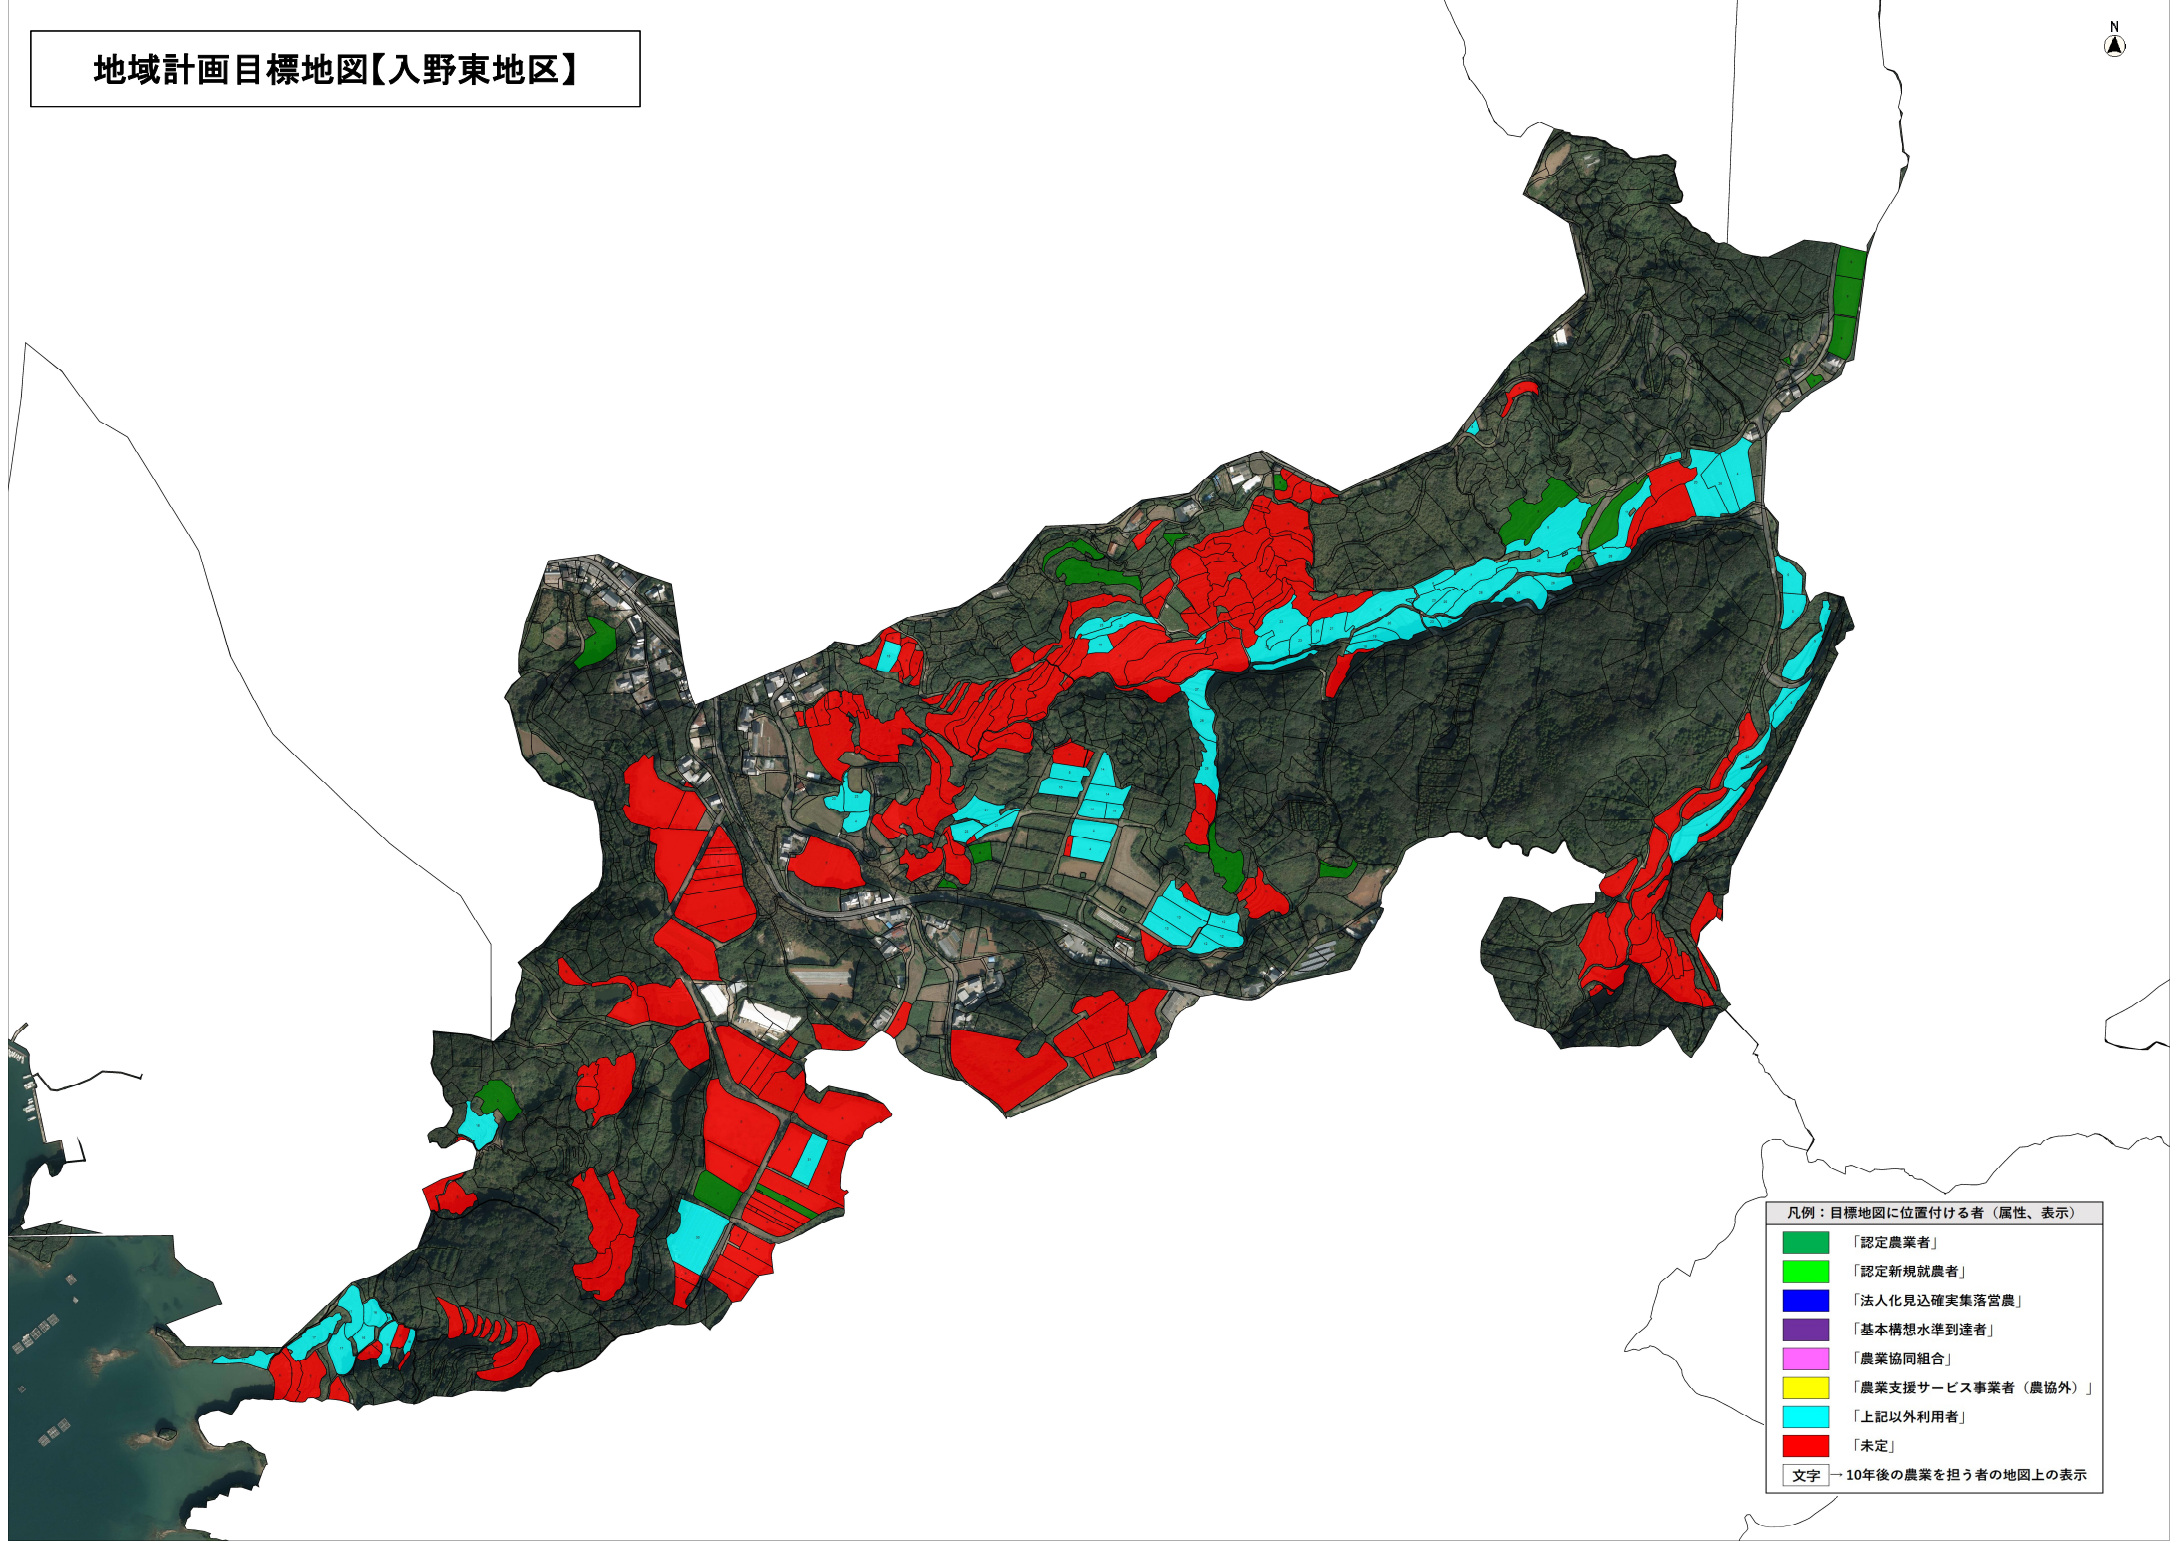

地域計画目標地図【入野東地区】

凡例：目標地図に位置付ける者（属性、表示）

	「認定農業者」
	「認定新規就農者」
	「法人化見込確実集落営農」
	「基本構想水準到達者」
	「農業協同組合」
	「農業支援サービス事業者（農協外）」
	「上記以外利用者」
	「未定」
文字	10年後の農業を担う者の地図上の表示