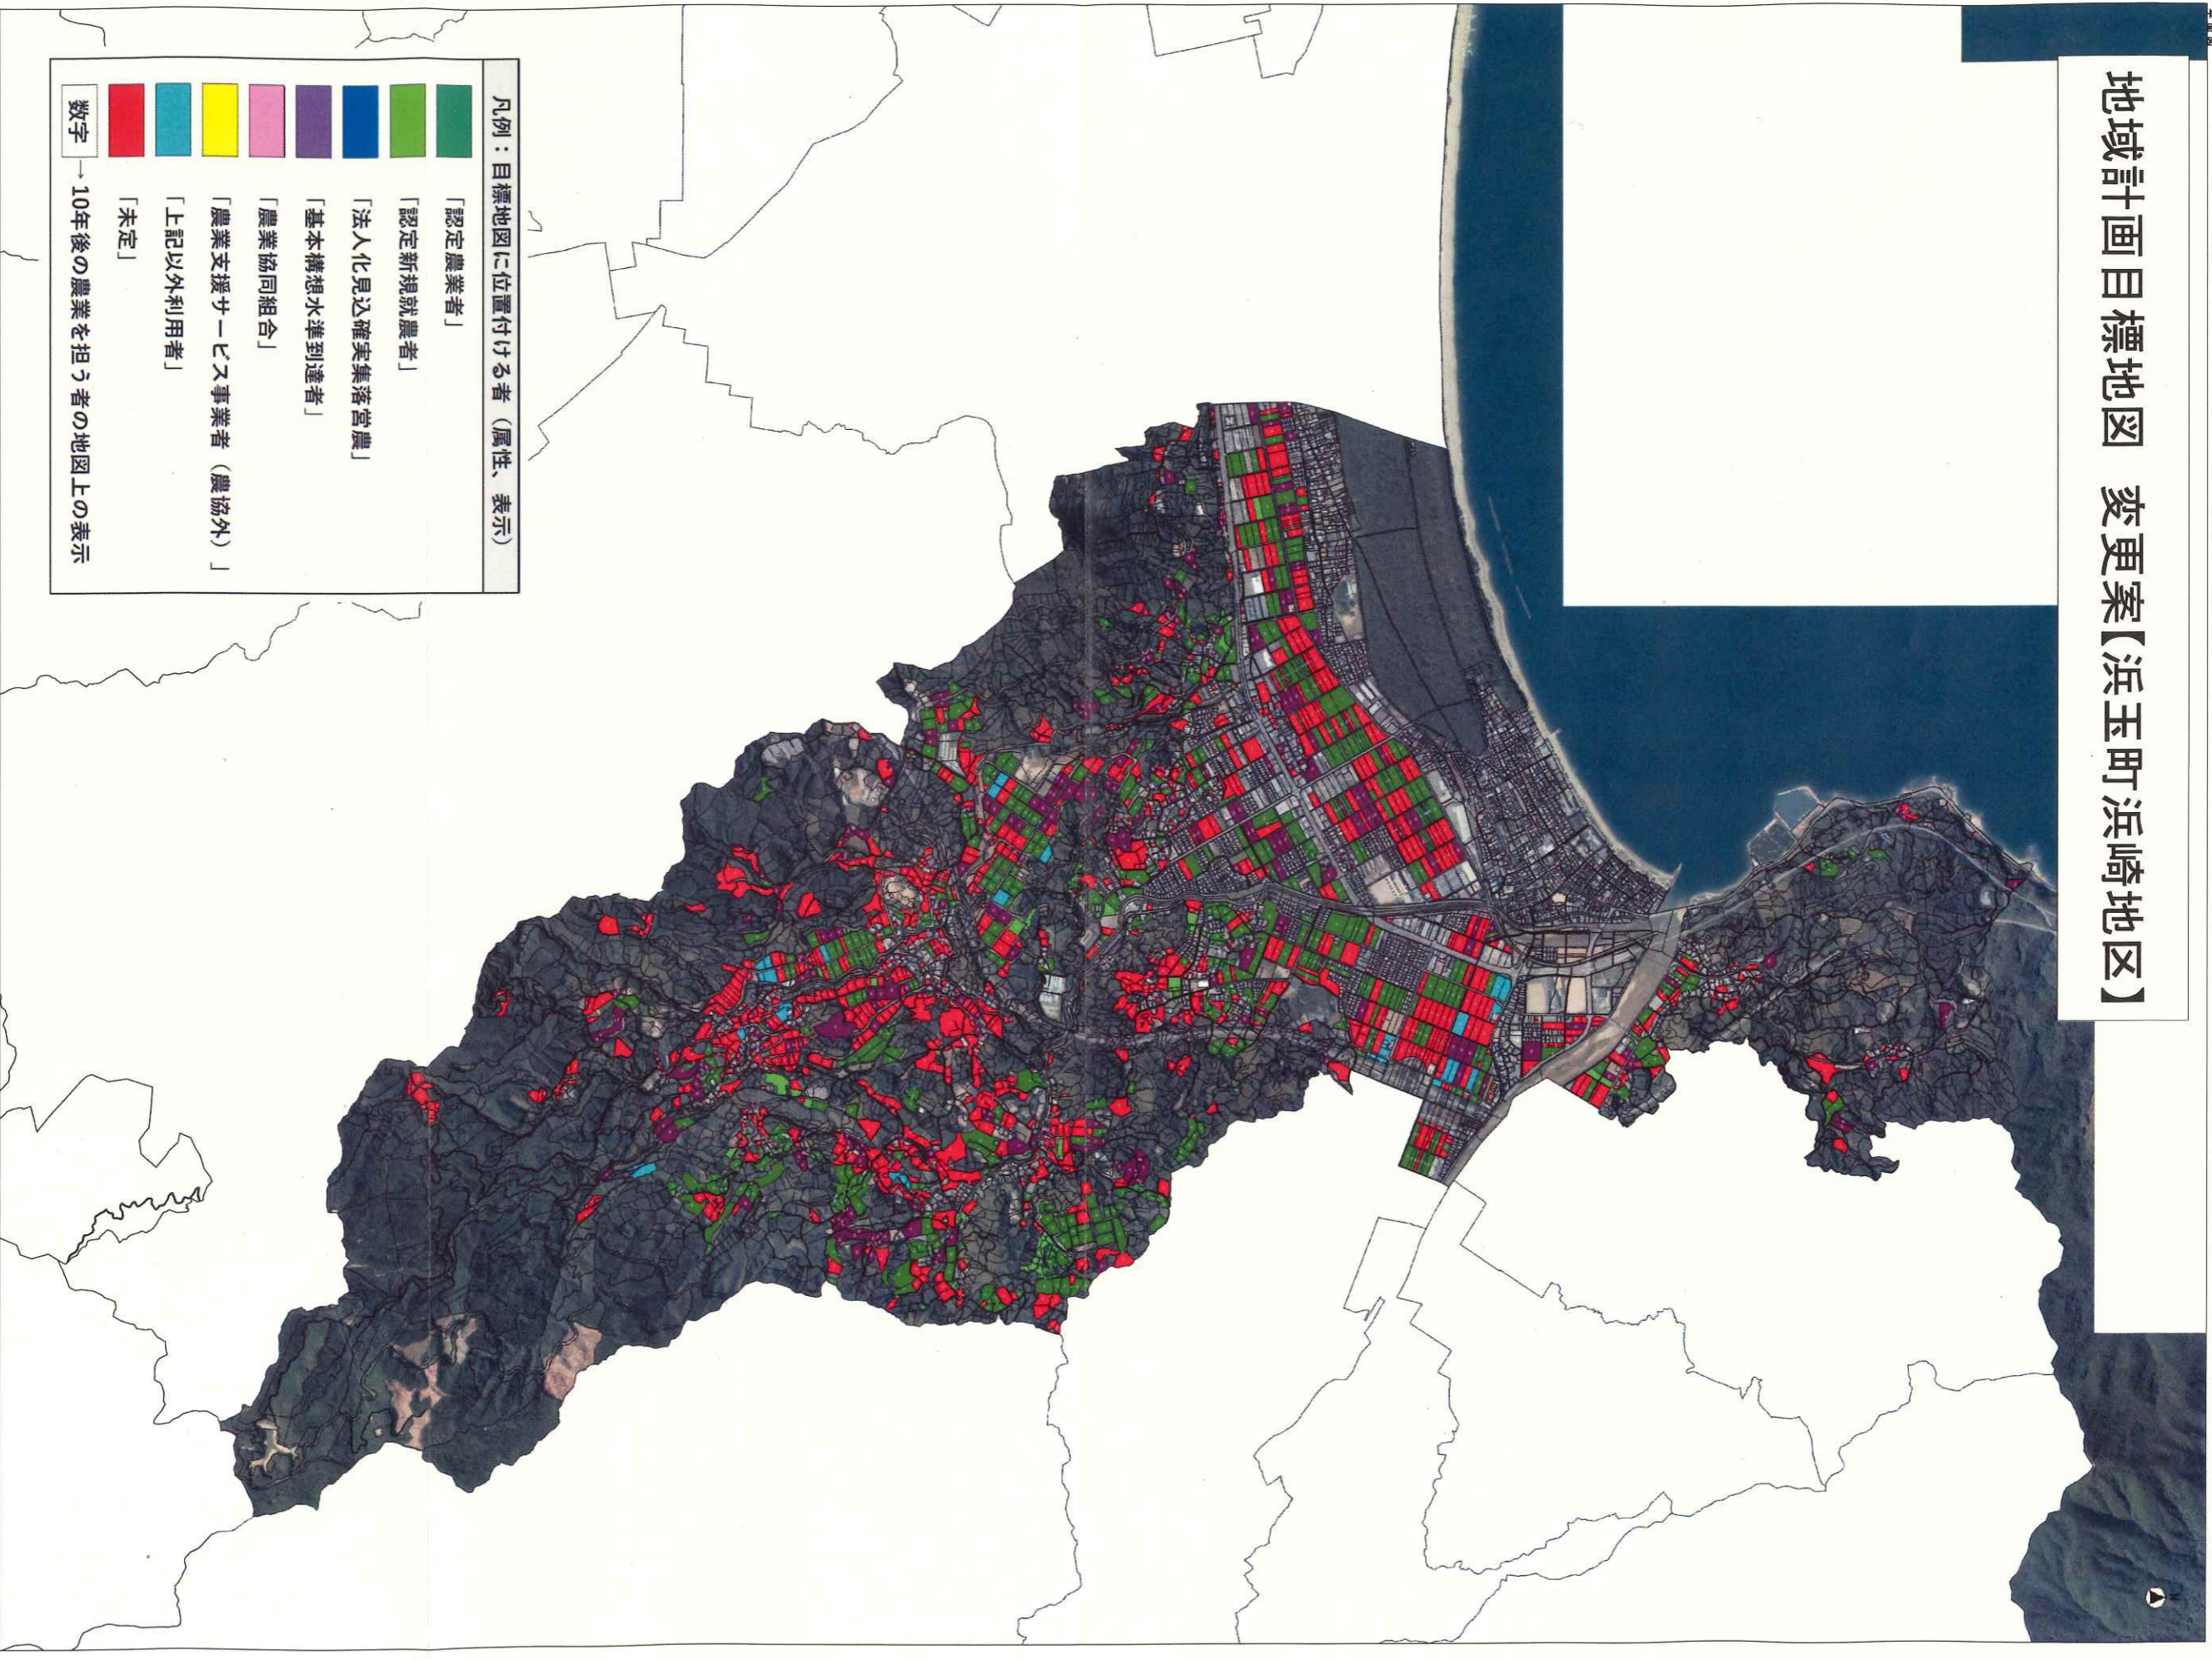

# 地域計画目標地図 変更案【浜玉町浜崎地区】

図1 1:10,000