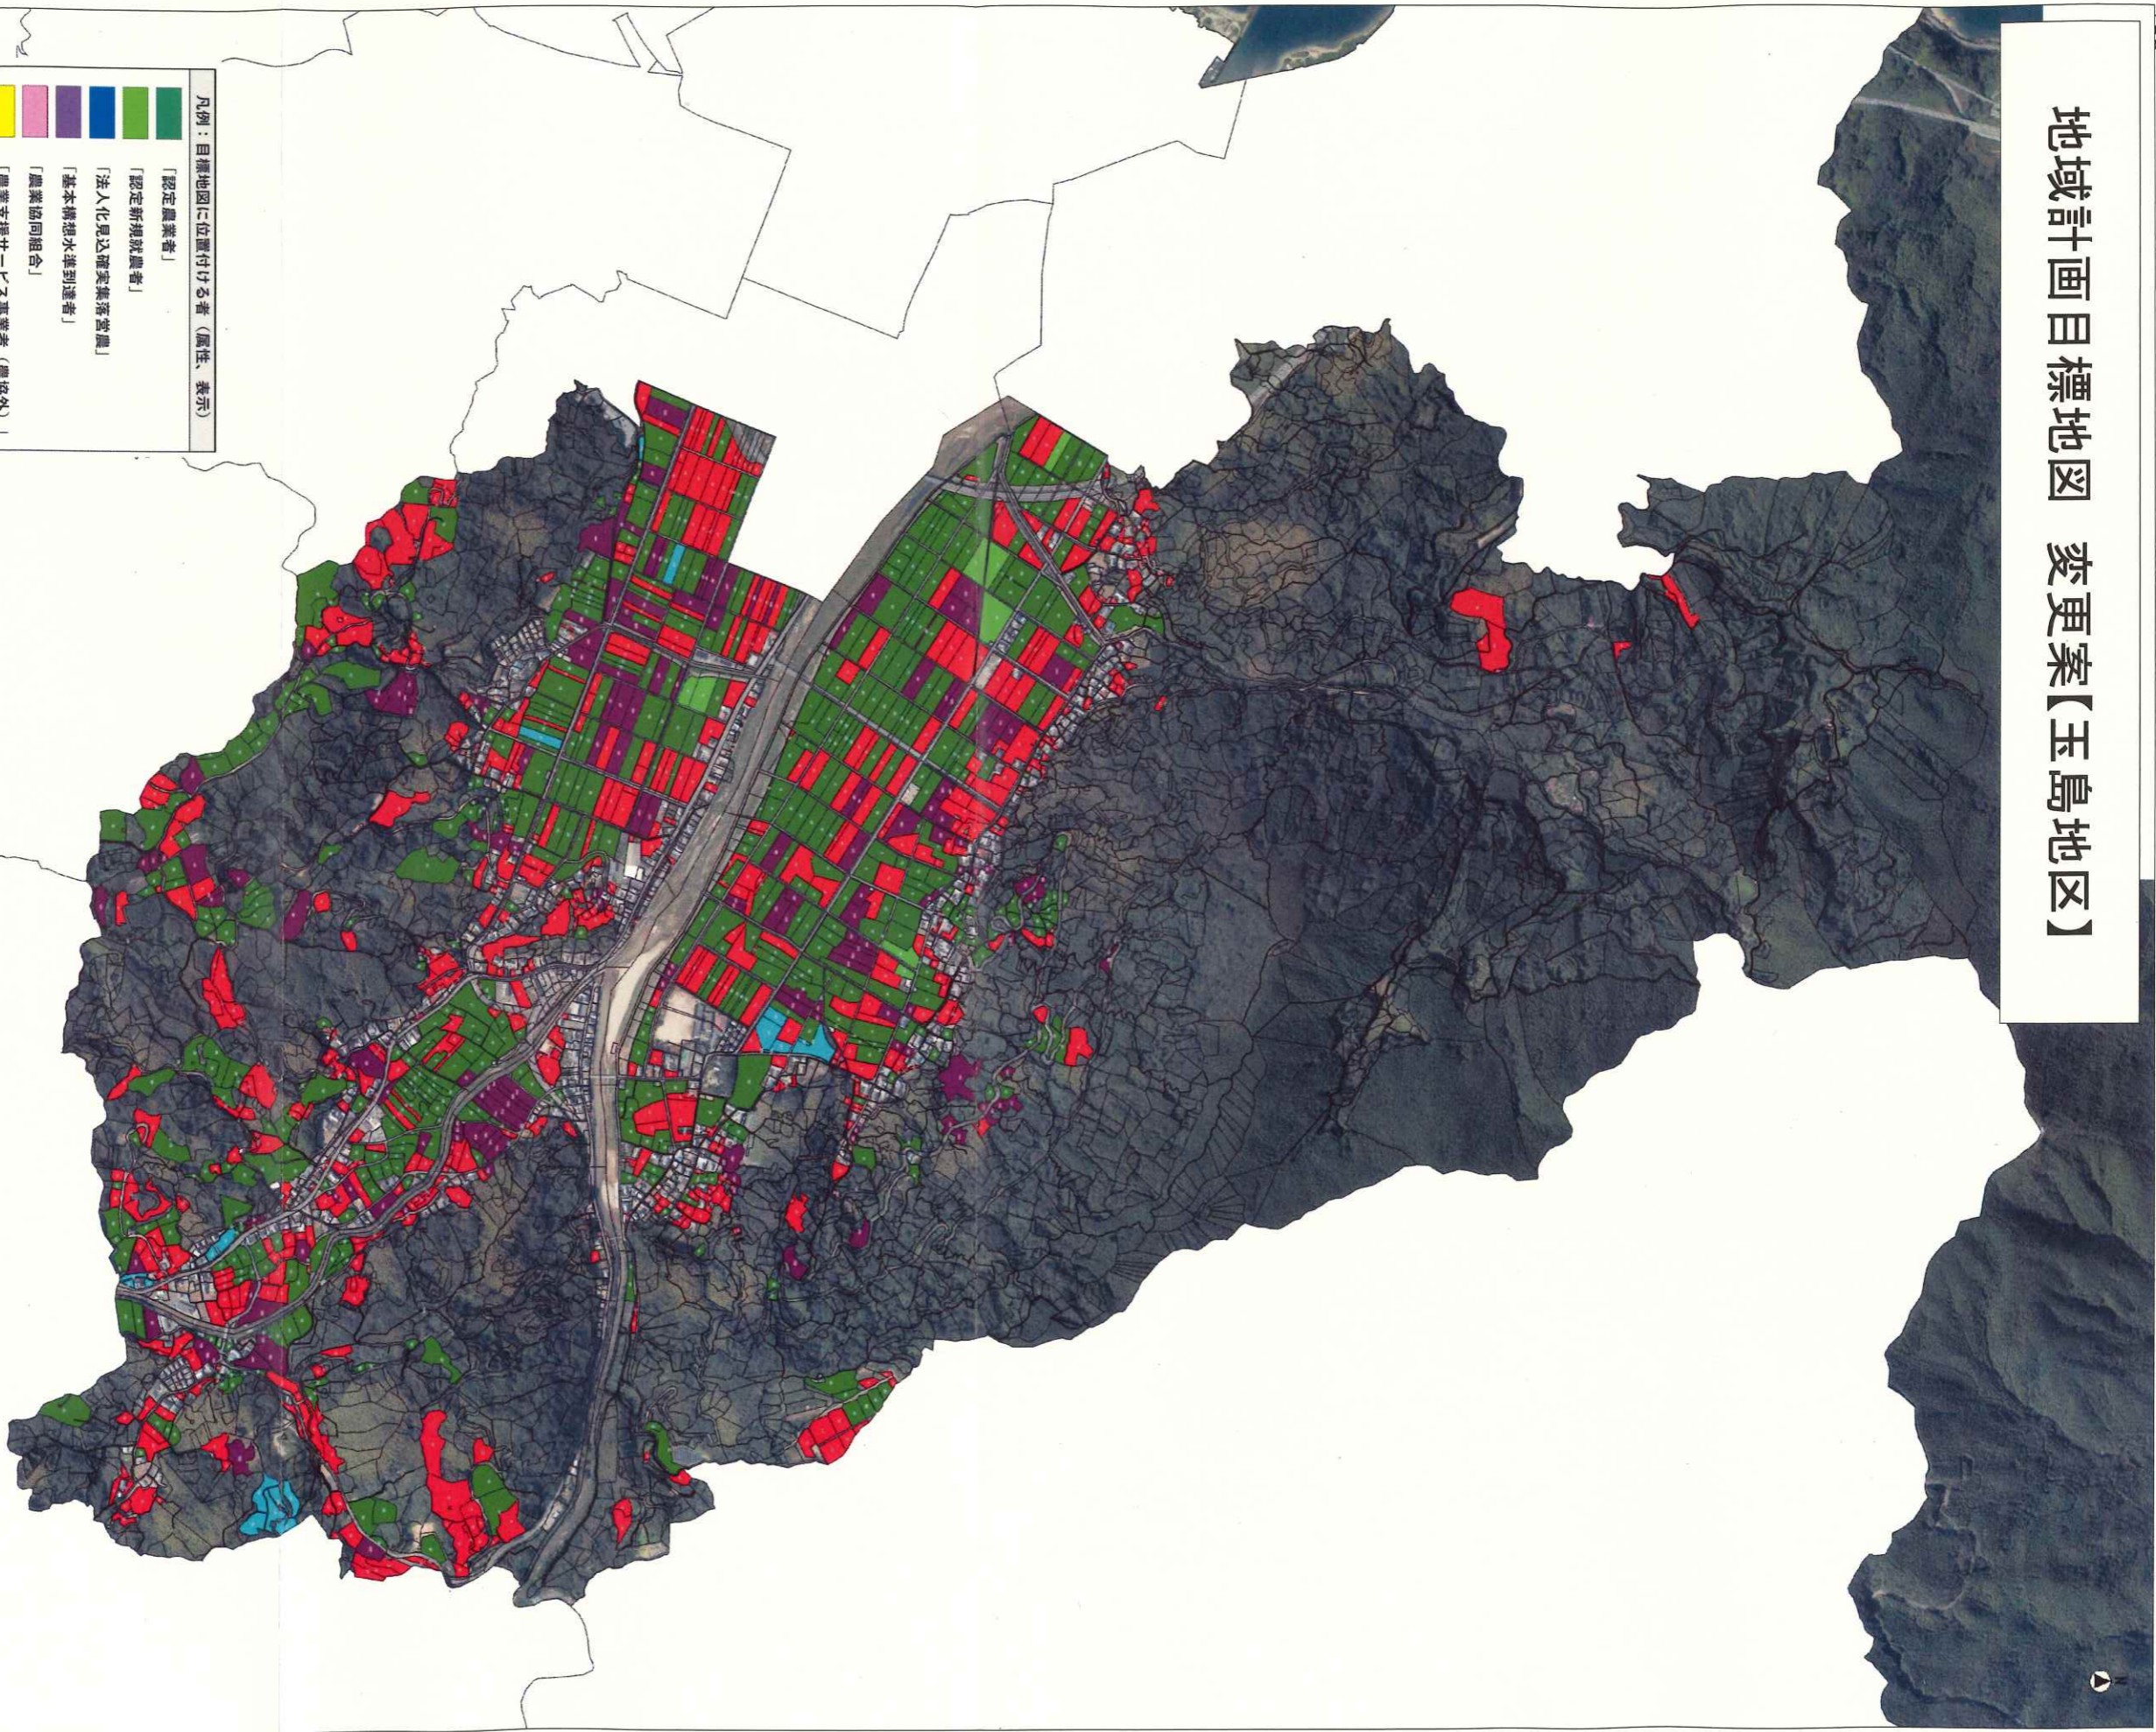

地域計画目標地図 変更案【玉島地区】

- 凡例：目標地図に位置付ける者（属性、表示）
- 「認定農業者」
 - 「認定新規就農者」
 - 「法人化見込確実経営農」
 - 「基本構想水準到達者」
 - 「農業協同組合」
 - 「農業支援サービス事業者（農協外）」
 - 「上記以外利用者」
 - 「未定」
- 数字 → 10年後の農業を担う者の地図上の表示

縮尺 1 : 3000