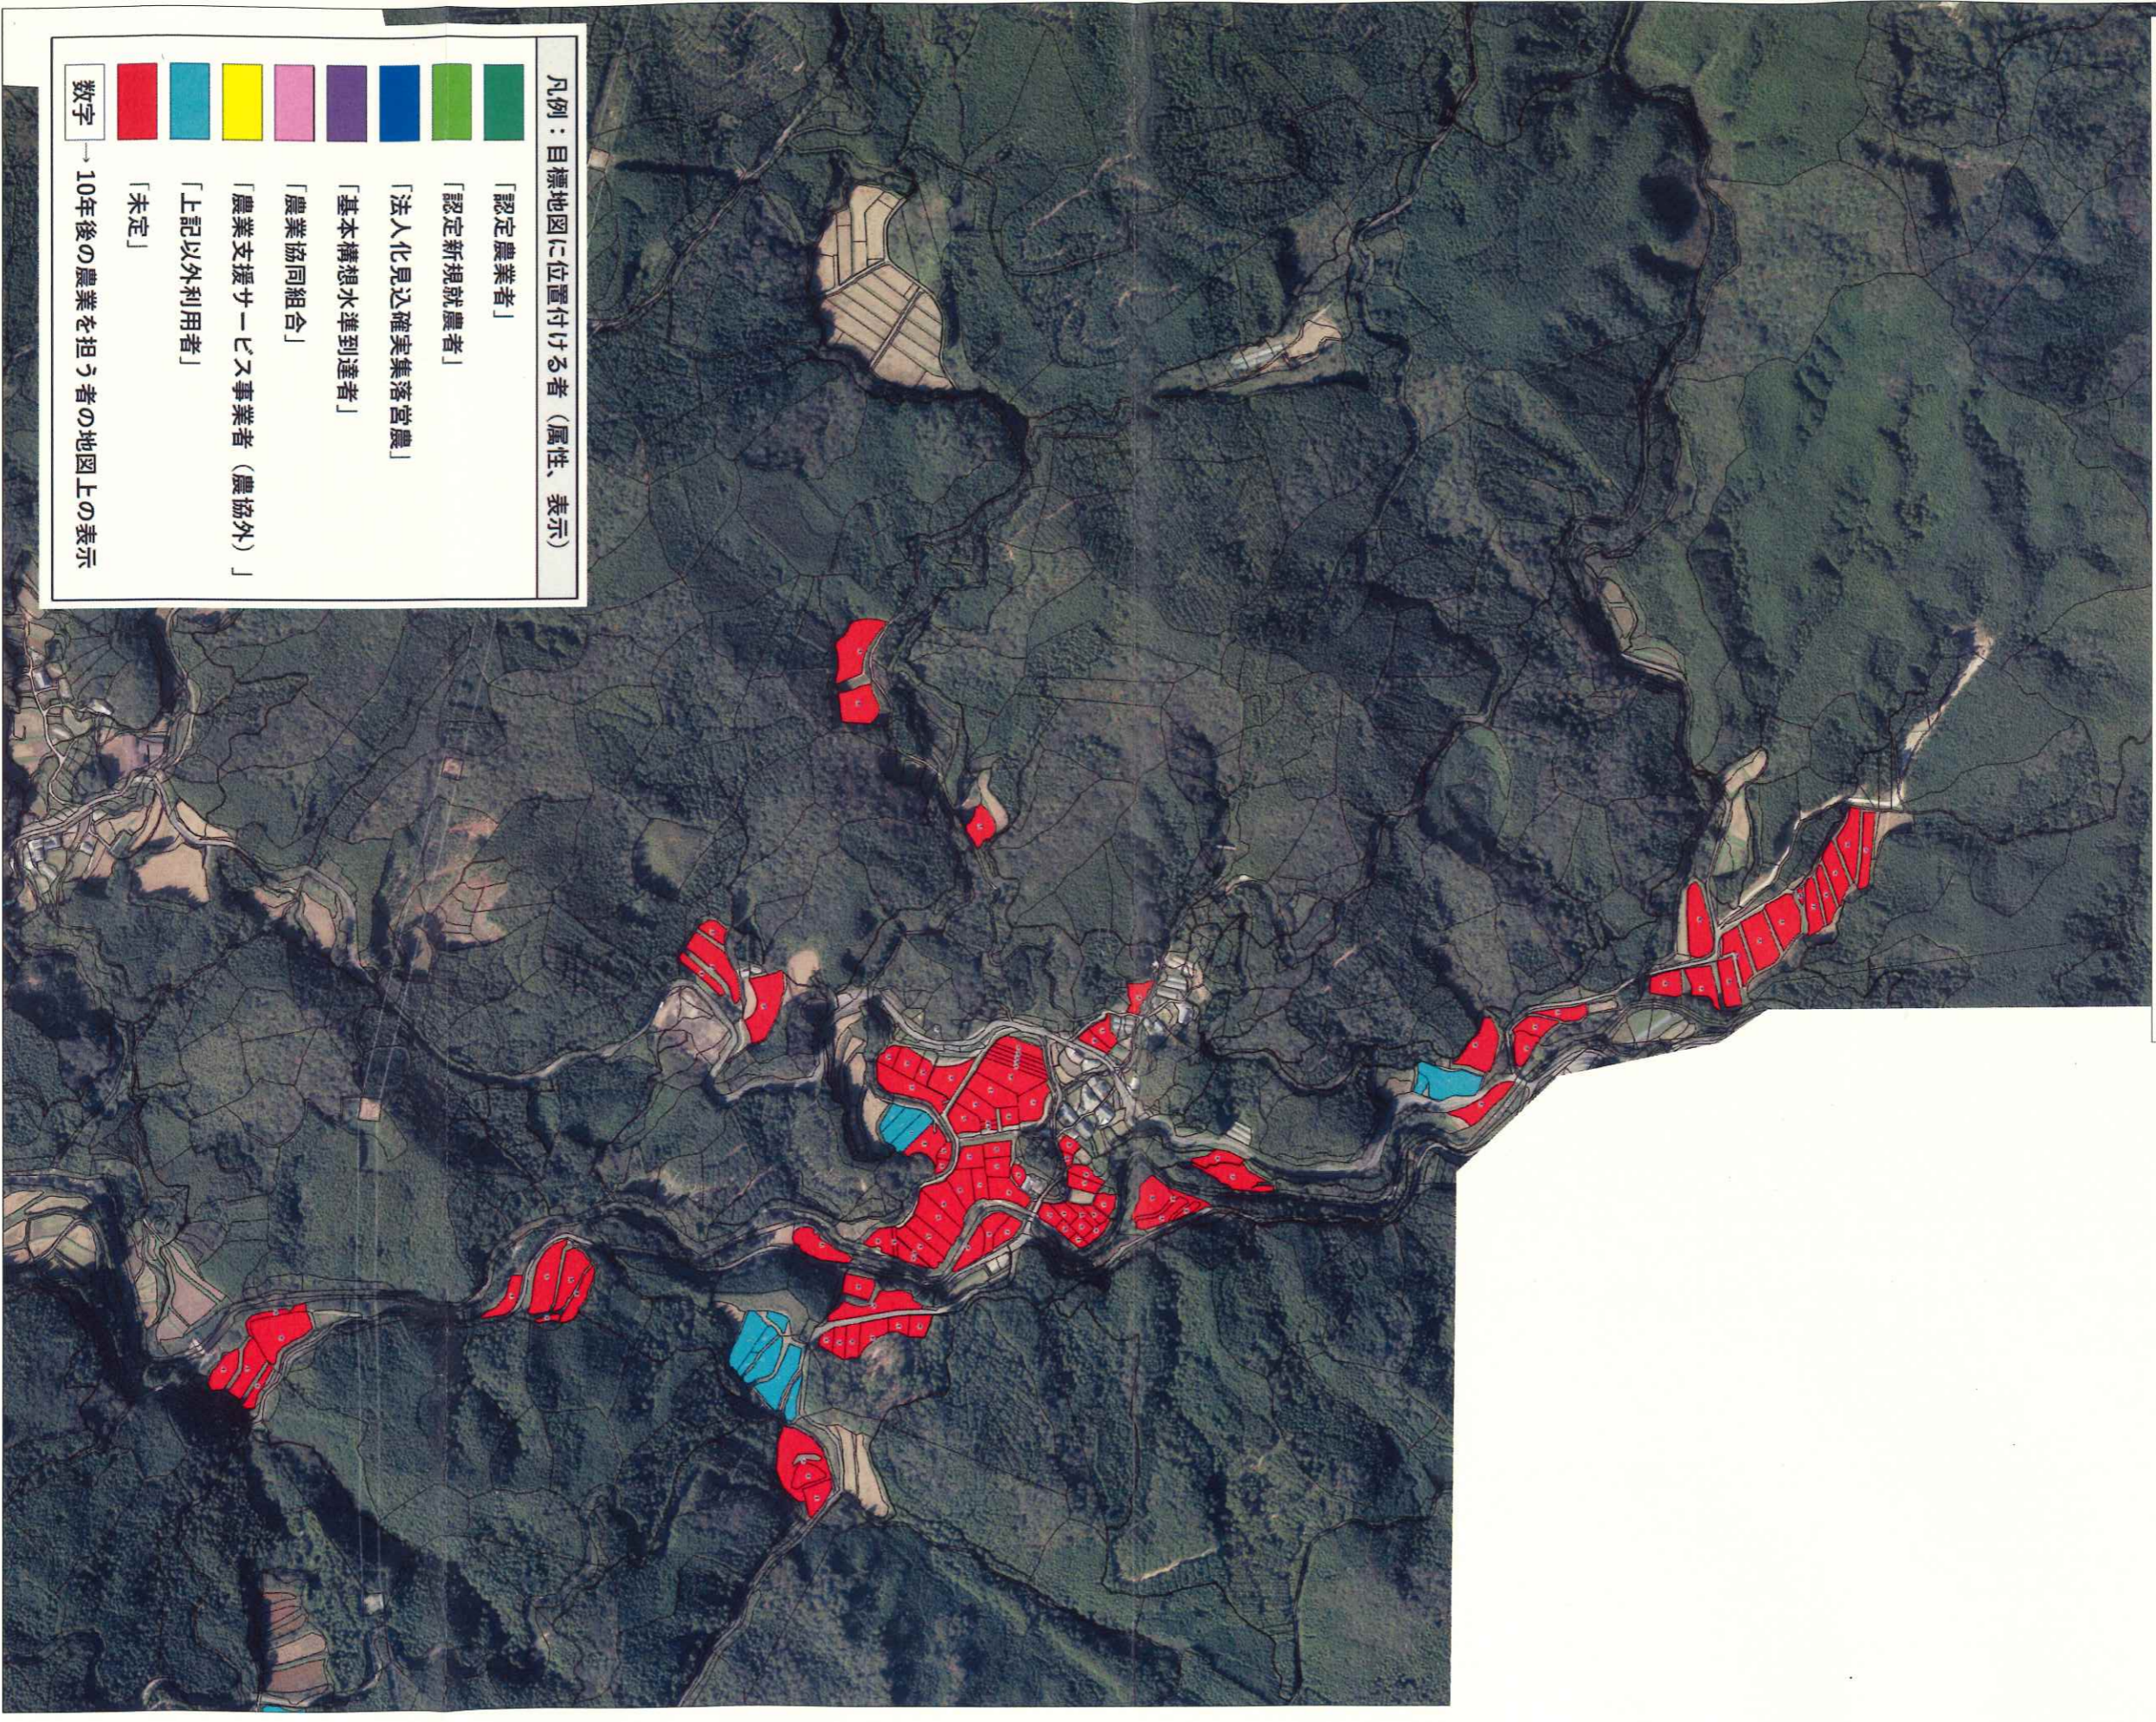

地域計画目標地図変更案【広川地区】

凡例：目標地図に位置付ける者（属性、表示）

- 「認定農業者」
- 「認定新規就農者」
- 「法人化見込確実集落営農」
- 「基本構想水準到達者」
- 「農業協同組合」
- 「農業支援サービス事業者（農協外）」
- 「上記以外利用者」
- 「未定」

数字 → 10年後の農業を担う者の地図上の表示

縮尺 1:2500
0 100 200 300 400 500 600 700 800 900 1000