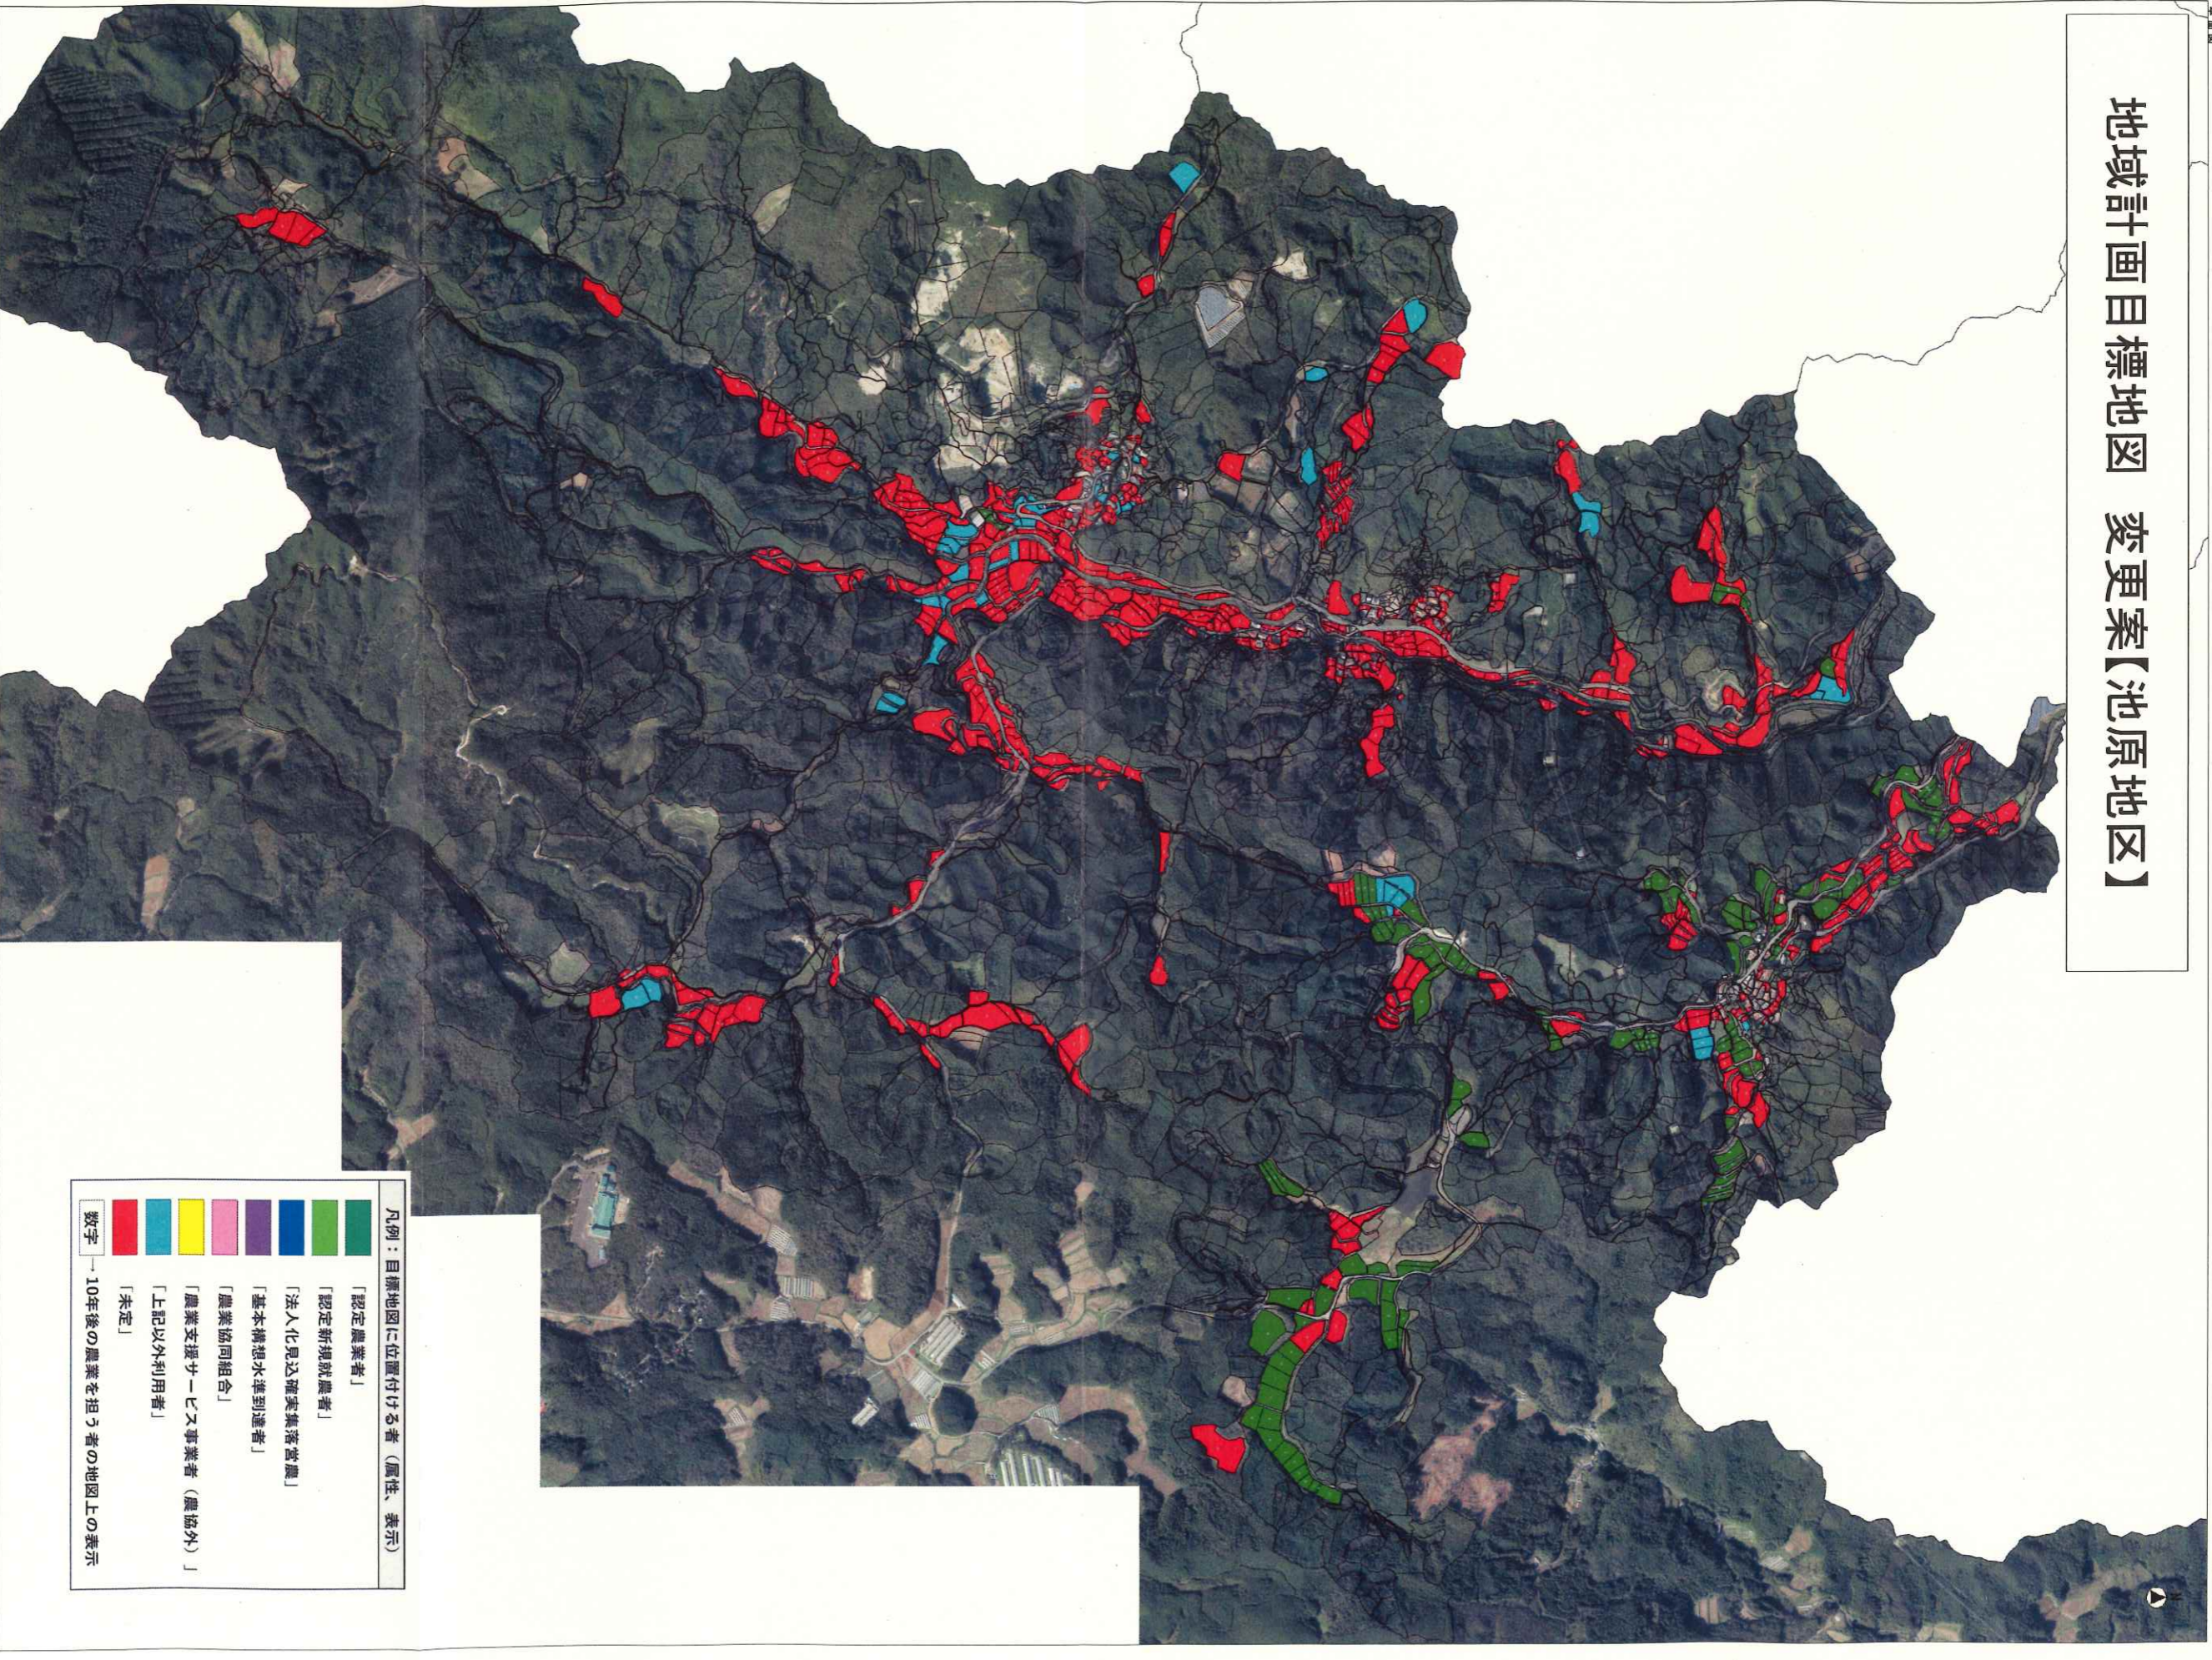

地域計画目標地図 変更案【池原地区】

凡例：目標地図に位置付ける者（属性、表示）

- 「認定農業者」
 - 「認定新規就農者」
 - 「法人化見込確実集落営農」
 - 「基本構想水準到達者」
 - 「農業協同組合」
 - 「農業支援サービス事業者（農協外）」
 - 「上記以外利用者」
 - 「未定」
- 数字 → 10年後の農業者を担う者の地図上の表示

縮尺 1:5000