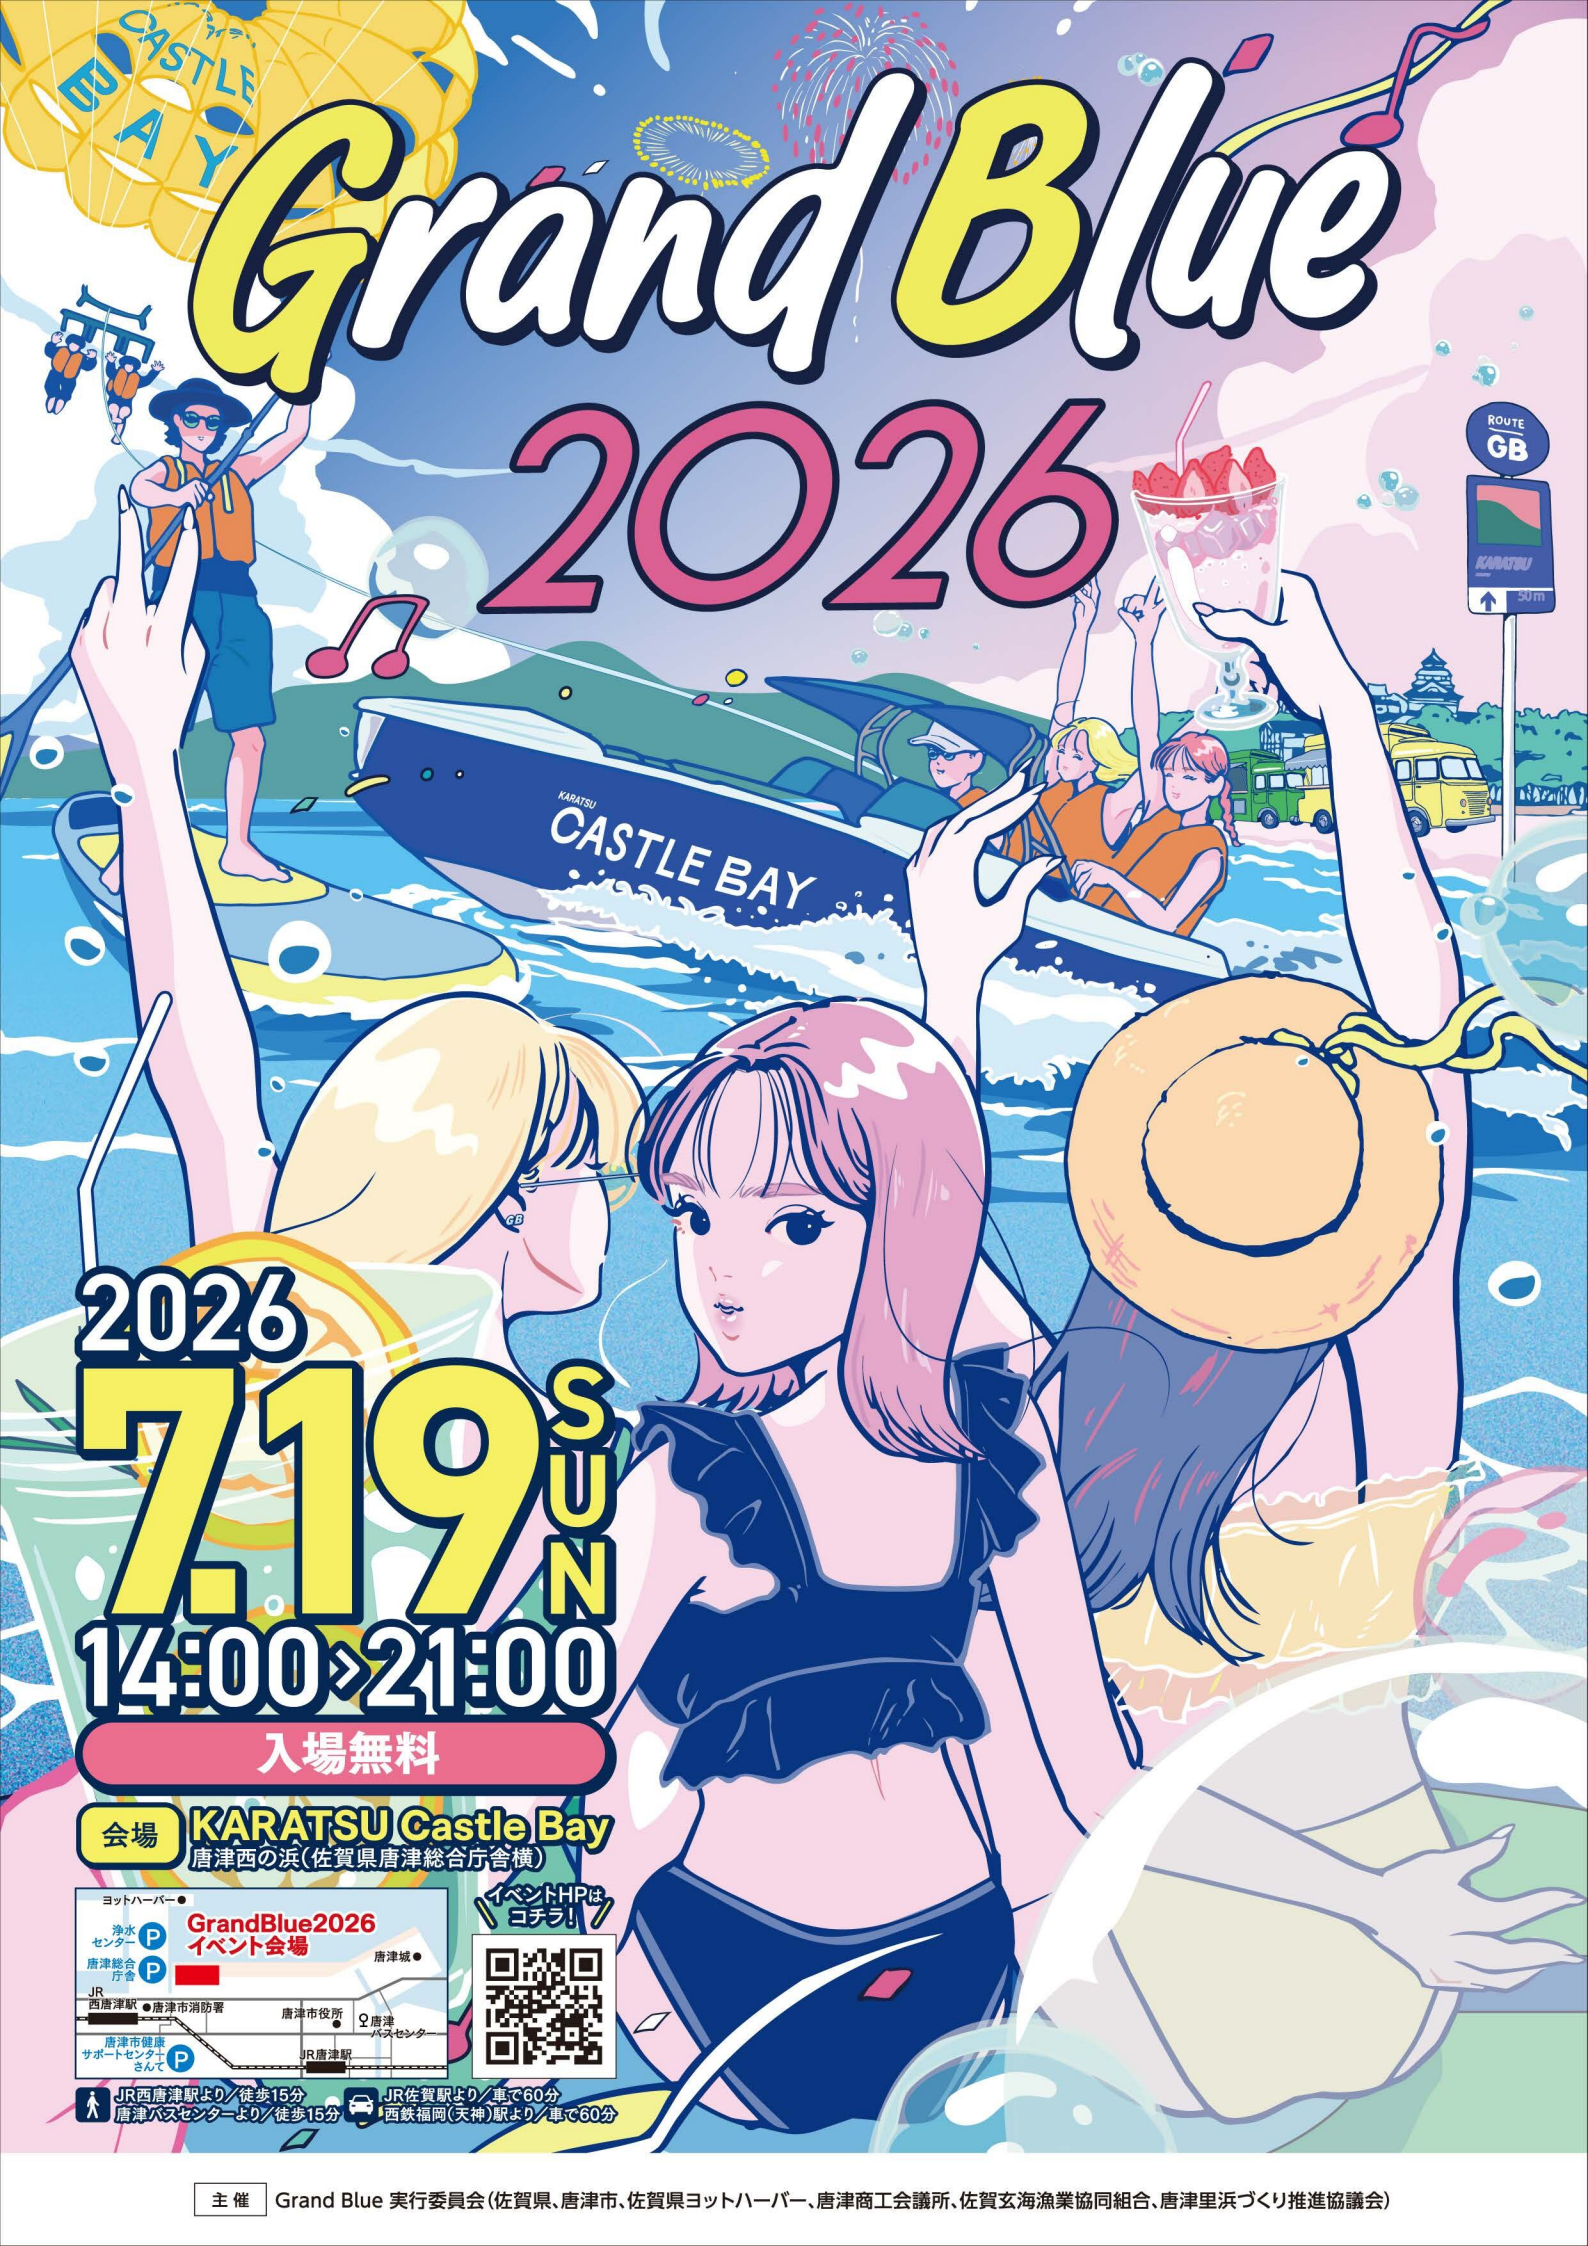

Grand Blue

2026

2026
7.19 SUN
14:00>21:00

入場無料

会場 **KARATSU Castle Bay**
唐津西の浜(佐賀県唐津総合庁舎横)

イベントHPは
コチラ!

JR西唐津駅より/徒歩15分
唐津バスセンターより/徒歩15分
JR佐賀駅より/車で60分
西鉄福岡(天神)駅より/車で60分

唐津の映えビーチで夏を満喫!

マリナクティビティをはじめ、アーティストによるパフォーマンス、豊富なフード・ドリンクメニュー、花火など、夏を満喫しながら一日中遊べるコンテンツが満載!!

「ルート・グランブルー」とは?

深い海の群青のような色「グランブルー(Grand Blue)」の唐津の海にちなみ、2023年秋に開通した唐房バイパスから波戸岬までの約20kmのドライブルート。ルート・グランブルーの周辺には、個性豊かな自然や文化、歴史、グルメ、アクティビティが充実!