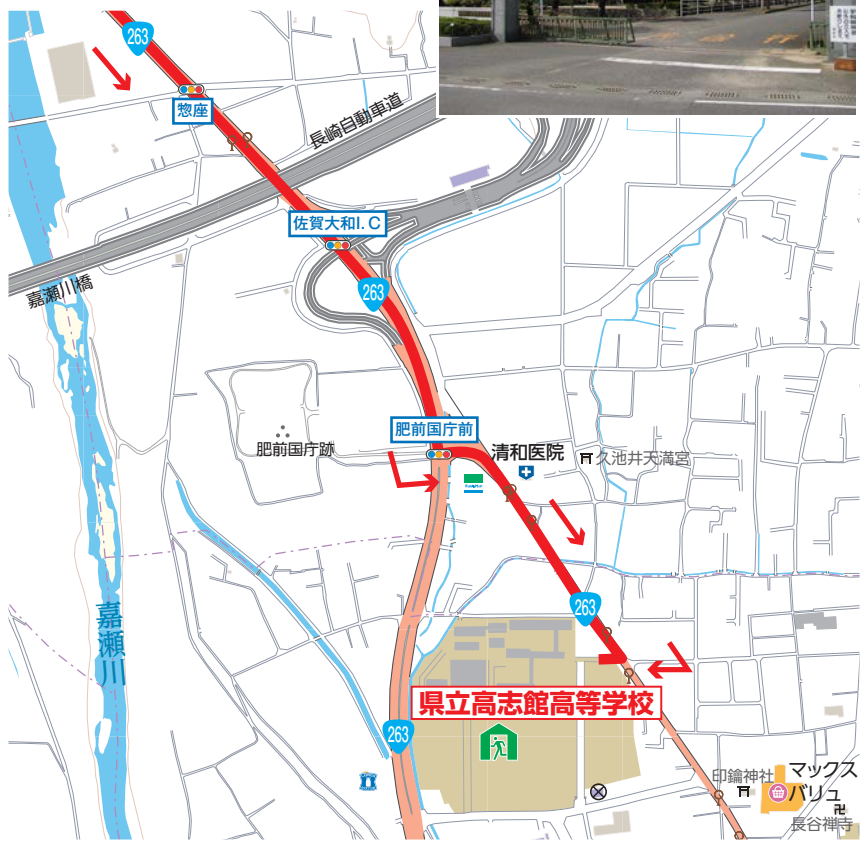

避難ルート 2 国道323号

佐賀市 1004 県立高志館高等学校

佐賀市大和町大字尼寺 1698 ☎0952-62-1331

対象地域

唐津 桜馬場
唐津 西朝日町
唐津 西浜町

予備

唐津 神田山口
唐津 神田陽光台

佐賀市 1009 県立大和特別支援学校

佐賀市大和町大字久留間 3353 ☎0952-62-1221

対象地域

唐津 京町
唐津 呉服町
唐津 紺屋町