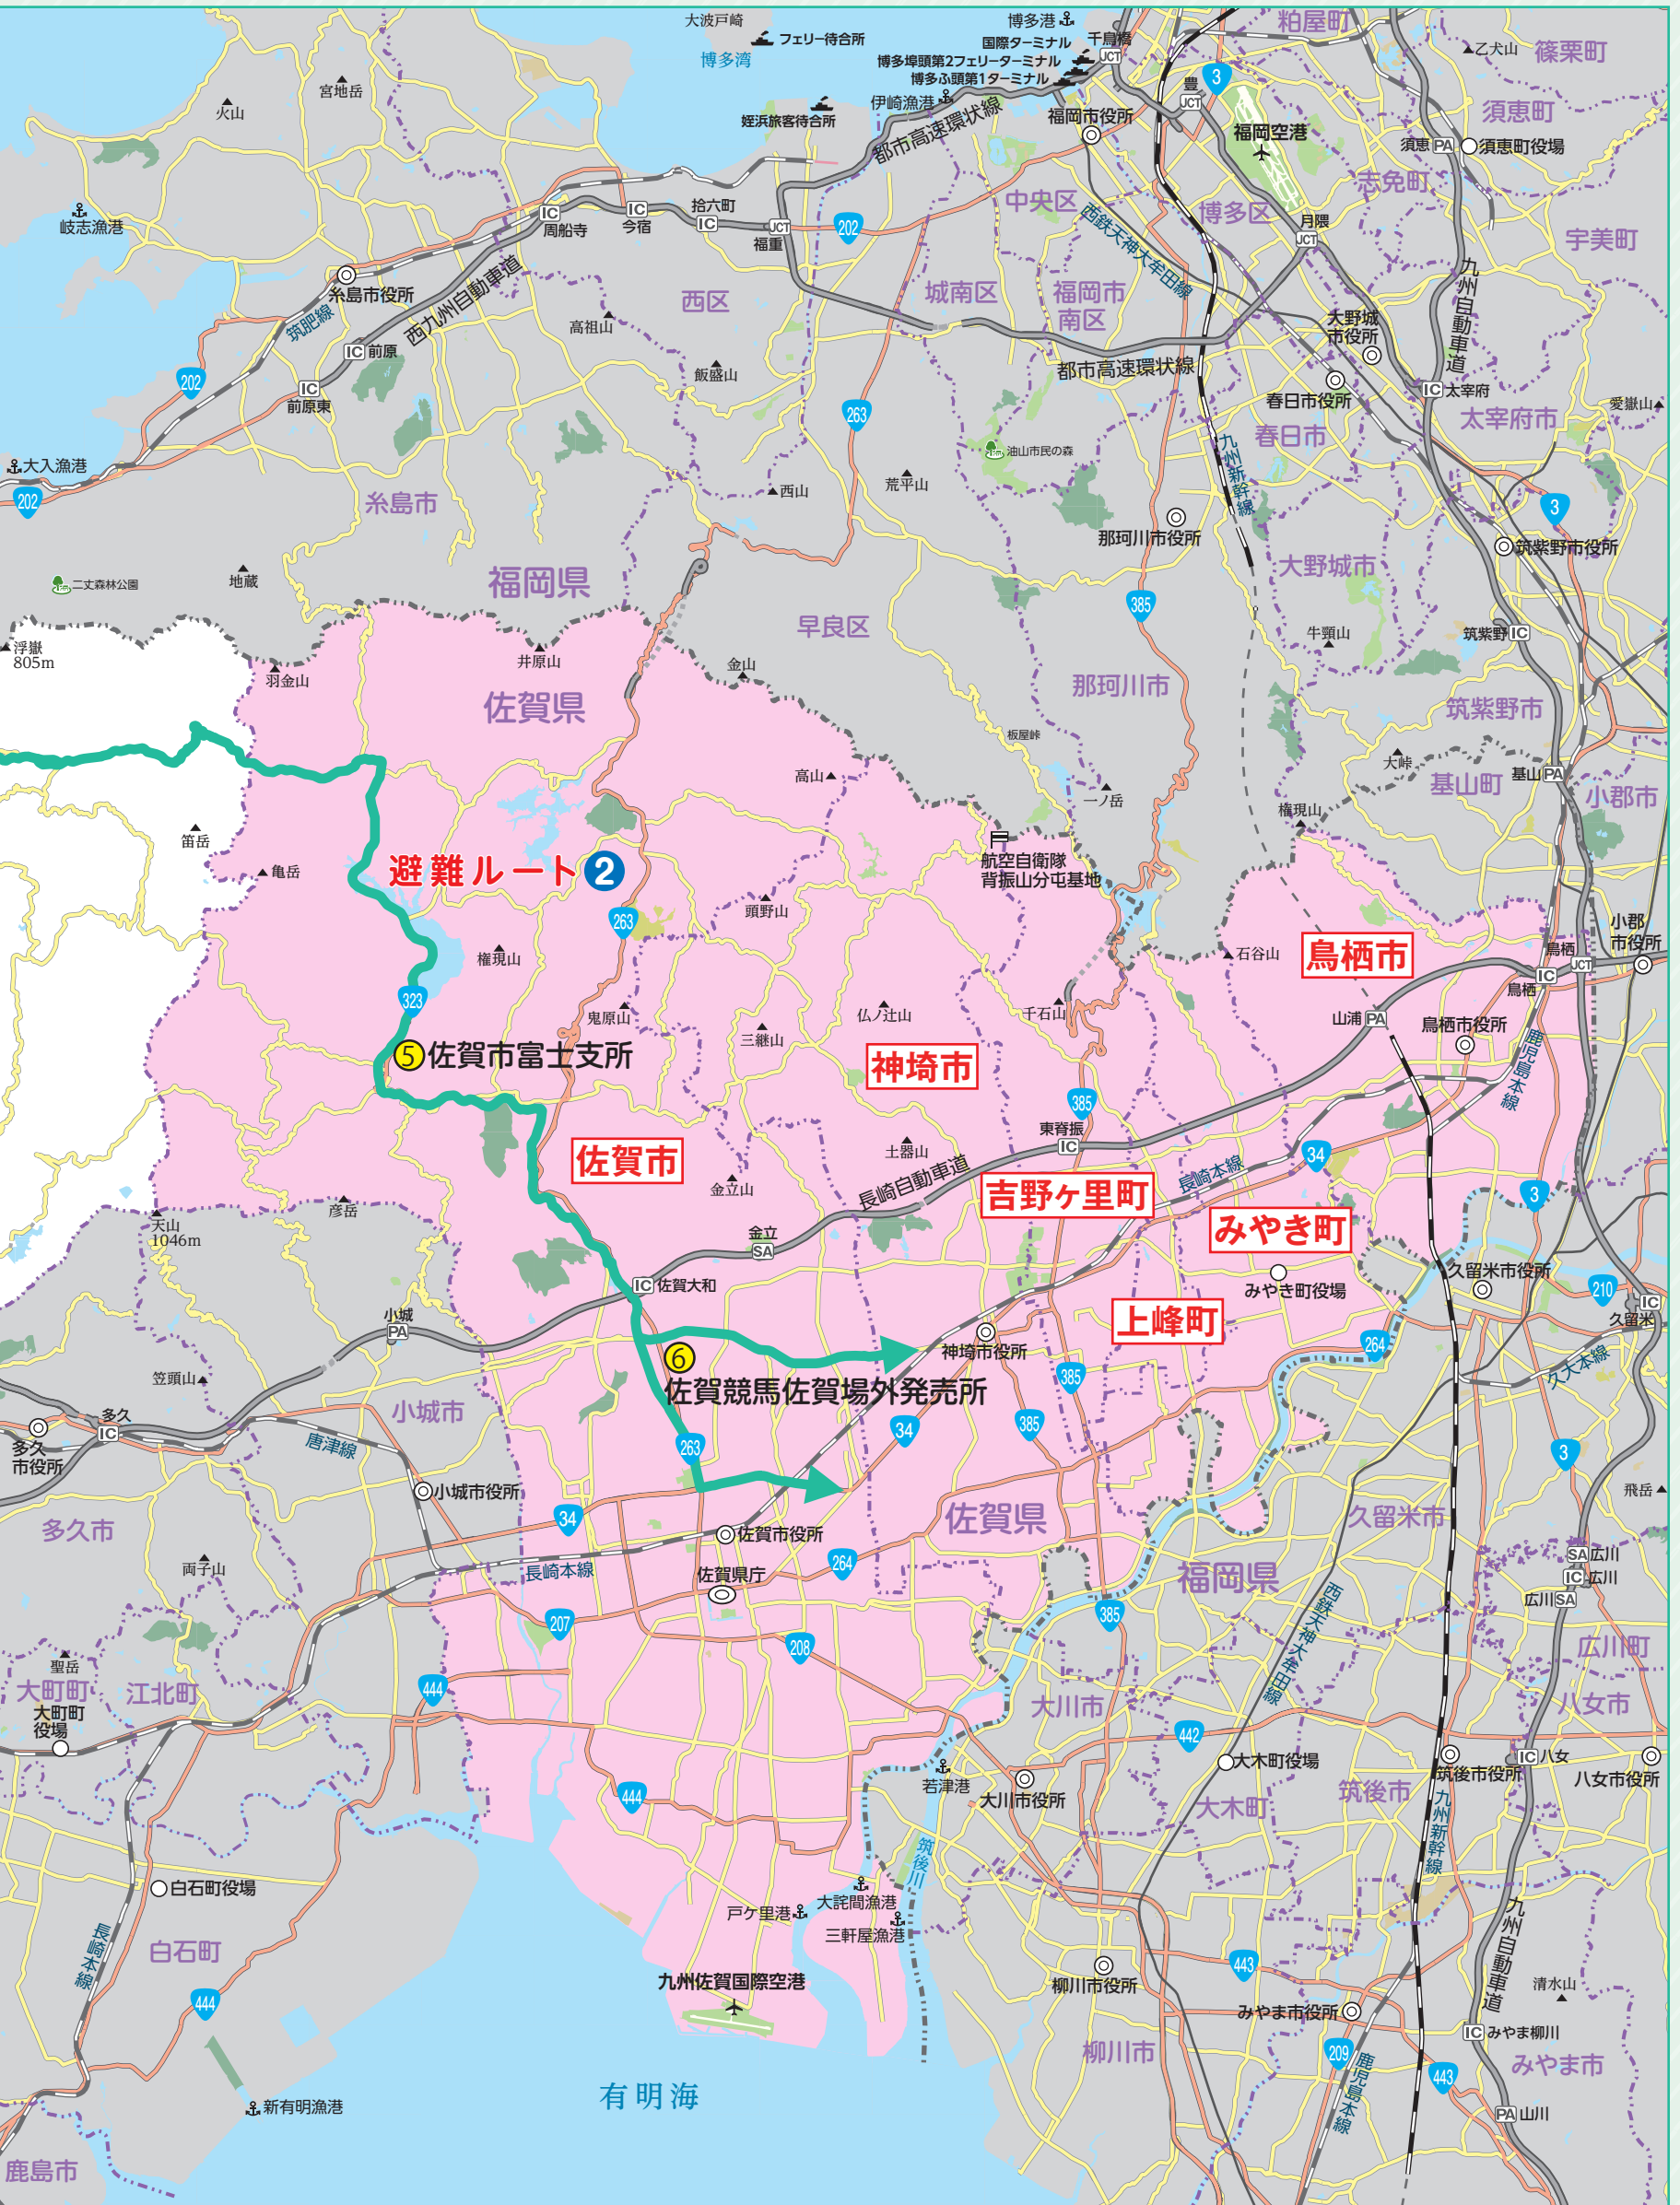

避難ルート ② 国道323号 (広域図)

原子力防災

避難先

発電所30km圏

避難ルート1

避難ルート2

避難ルート3

避難ルート4

● 避難退域時検査場所

避難ルート ②

国道323号線を利用

原子力防災

避難先

発電所30km圏

避難ルート1

避難ルート2