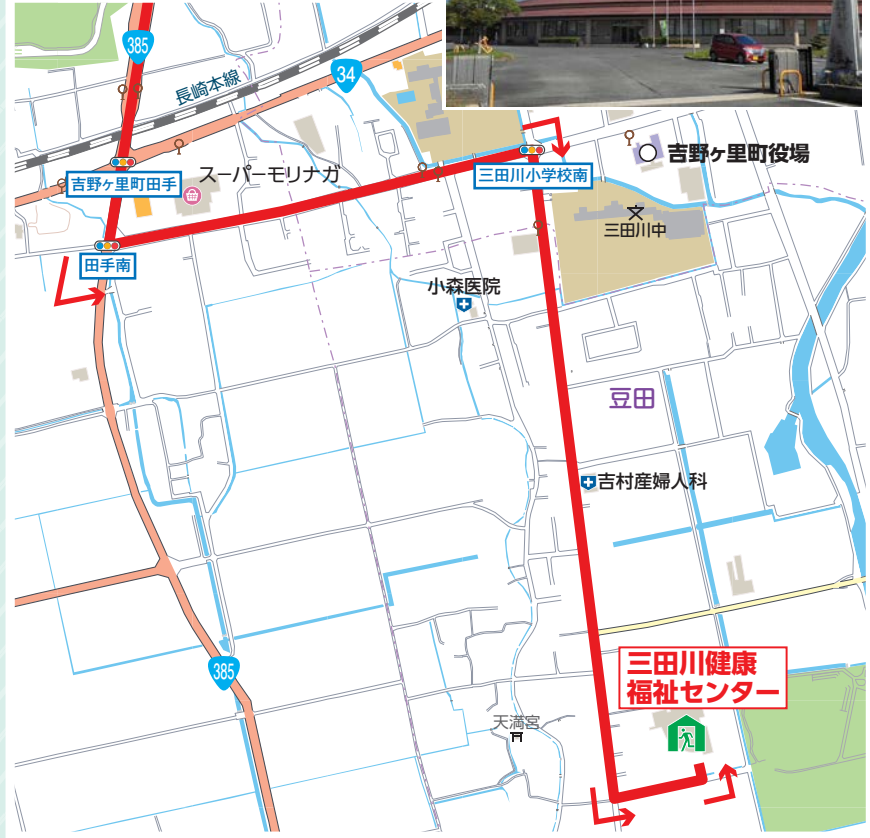

吉野ヶ里町 6011 三田川健康福祉センター

吉野ヶ里町豆田 1790 ☎0952-52-7831

対象地域

唐津 栄町