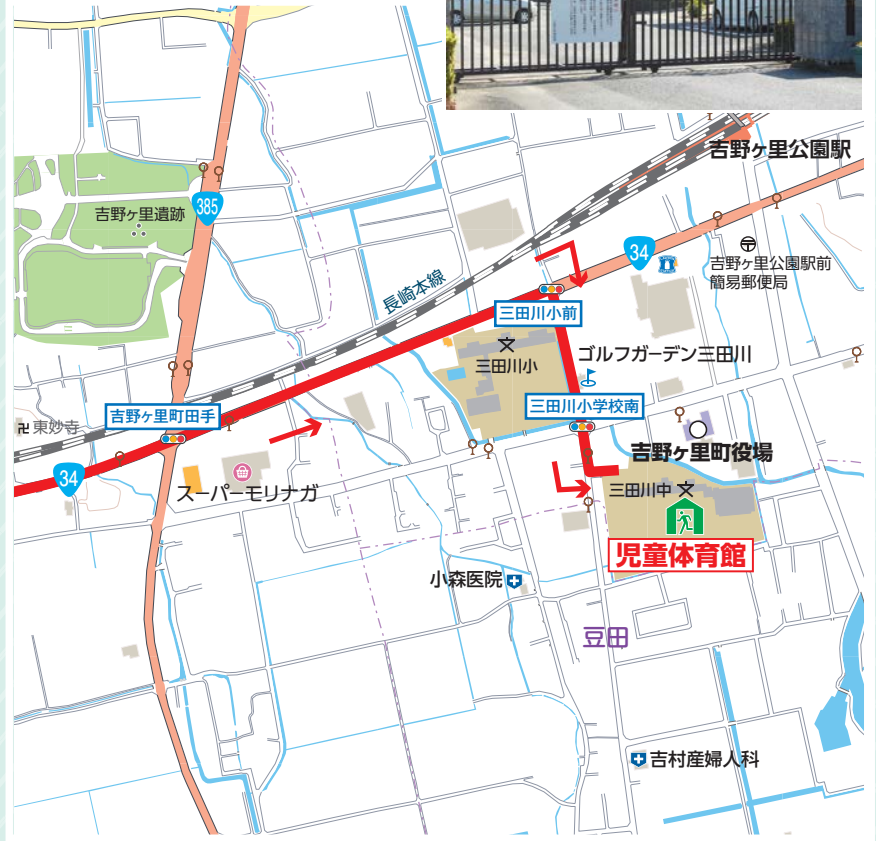

吉野ヶ里町 6003 児童体育館

吉野ヶ里町吉田 310 ☎0952-52-2195

対象地域
唐津 和多田先石