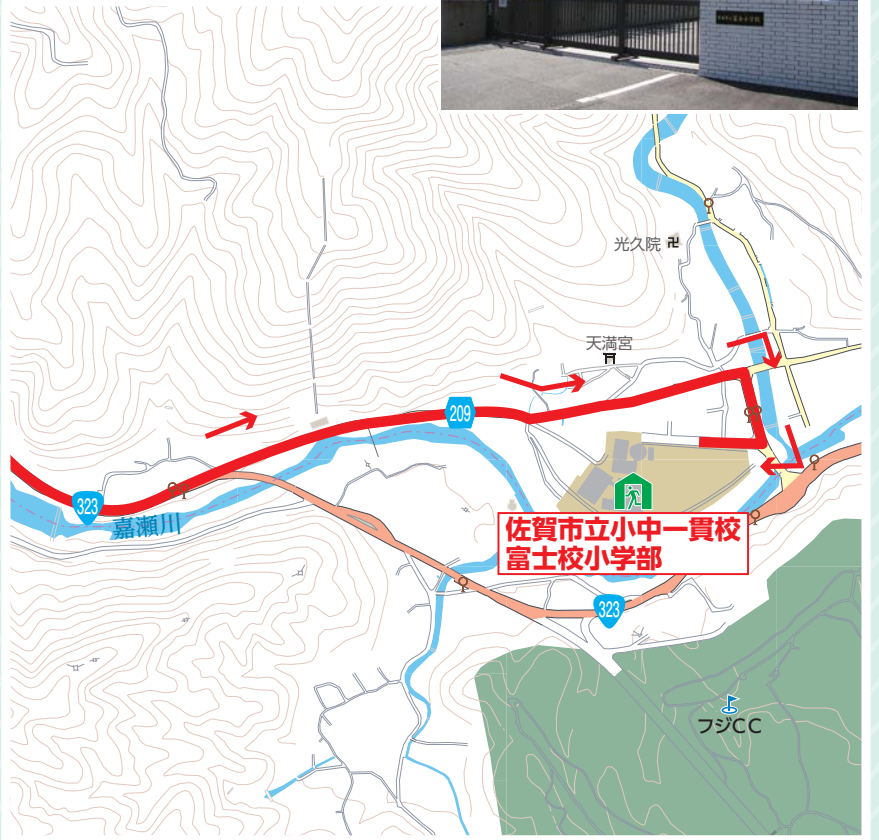

佐賀市 1036 佐賀市立小中一貫校富士校小学部

佐賀市富士町大字小副川 1339 番地 3 ☎0952-63-0013

対象地域
唐津 ニタ子3丁目東

原子力防災

避難先

発電所30km圏

避難ルート1

避難ルート2