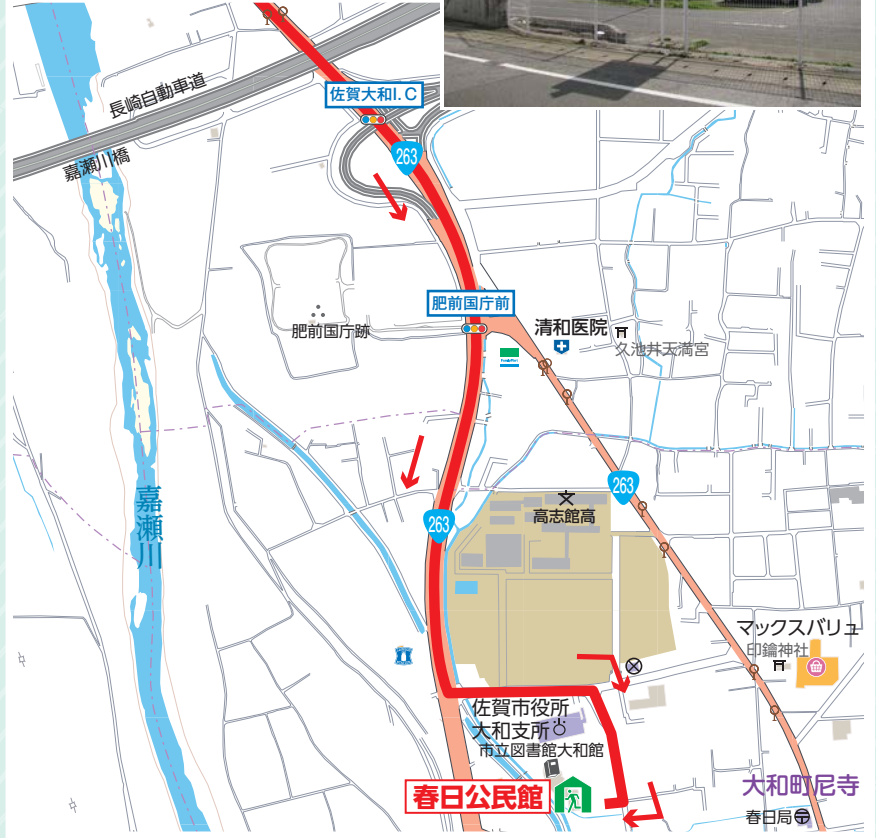

予備

唐津 西旗町

原子力防災

避難先

発電所30km圏

避難ルート1

避難ルート2

避難ルート3

避難ルート4

避難ルート 2 国道 323 号

佐賀市 1080 川上公民館

佐賀市大和町大字川上 2480 番地 2 ☎0952-62-5775

対象地域
唐津 本町

佐賀市 1081 春日公民館

佐賀市大和町大字尼寺 1875 番地 ☎0952-62-3151

対象地域
唐津 中山町