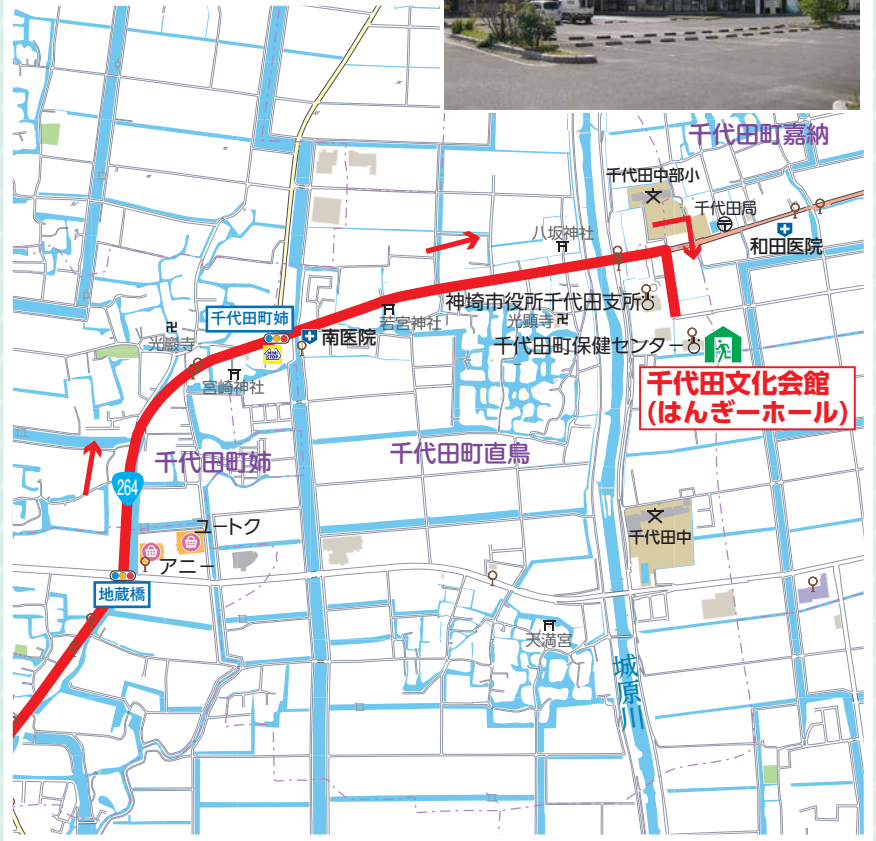

唐津 和多田東百人町
唐津 大石町

神崎市
5020

千代田文化会館(はんぎーホール)

神崎市千代田町直島 57-1

☎0952-44-2051

対象地域

予備

唐津 妙見東町
唐津 高島