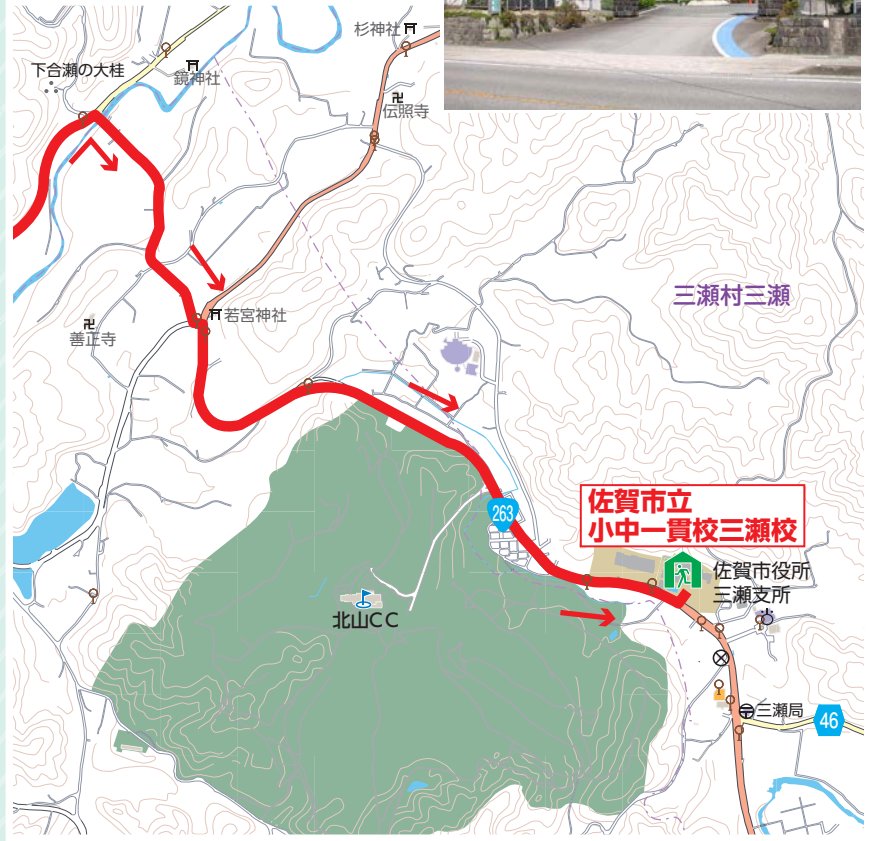

対象地域

予備

唐津 ニタ子3丁目東
唐津 ニタ子3丁目南
唐津 妙見中町

佐賀市 1051 佐賀市立金泉中学校

佐賀市久保泉町大字上和泉 2361 番地 1 ☎0952-98-1181

対象地域

唐津 坊主町