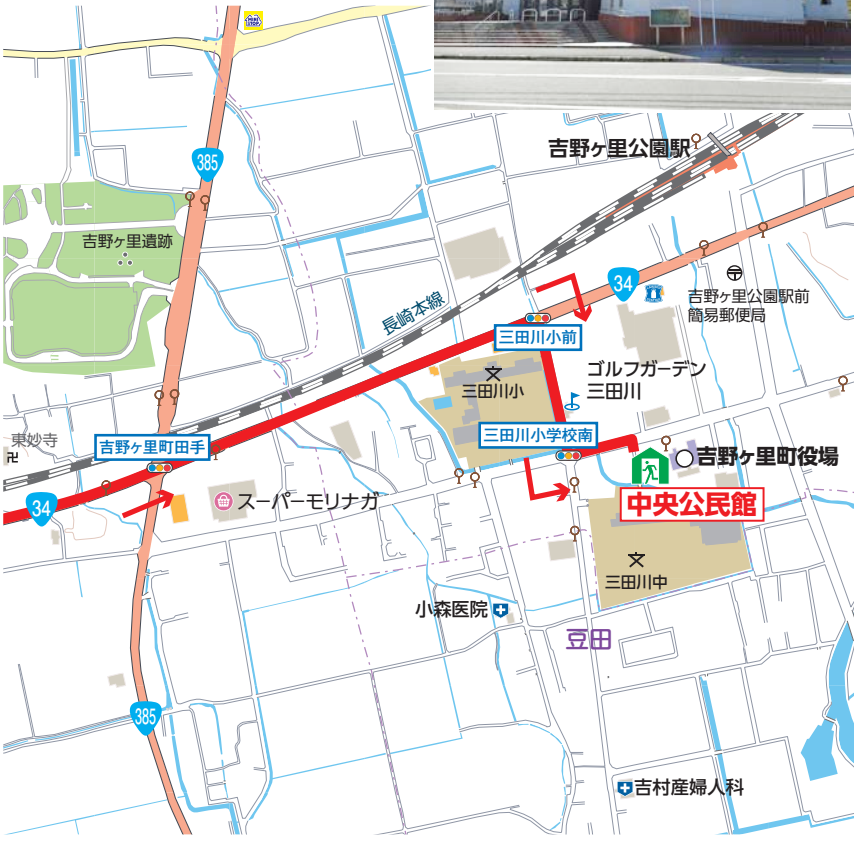

凡例

避難所

県立〇〇高等学校

避難ルート

国道

県道

交差点名

南佐賀

吉野ヶ里町 中央公民館

吉野ヶ里町吉田 307

☎0952-37-0341

対象地域

予備
唐津 和多田先石