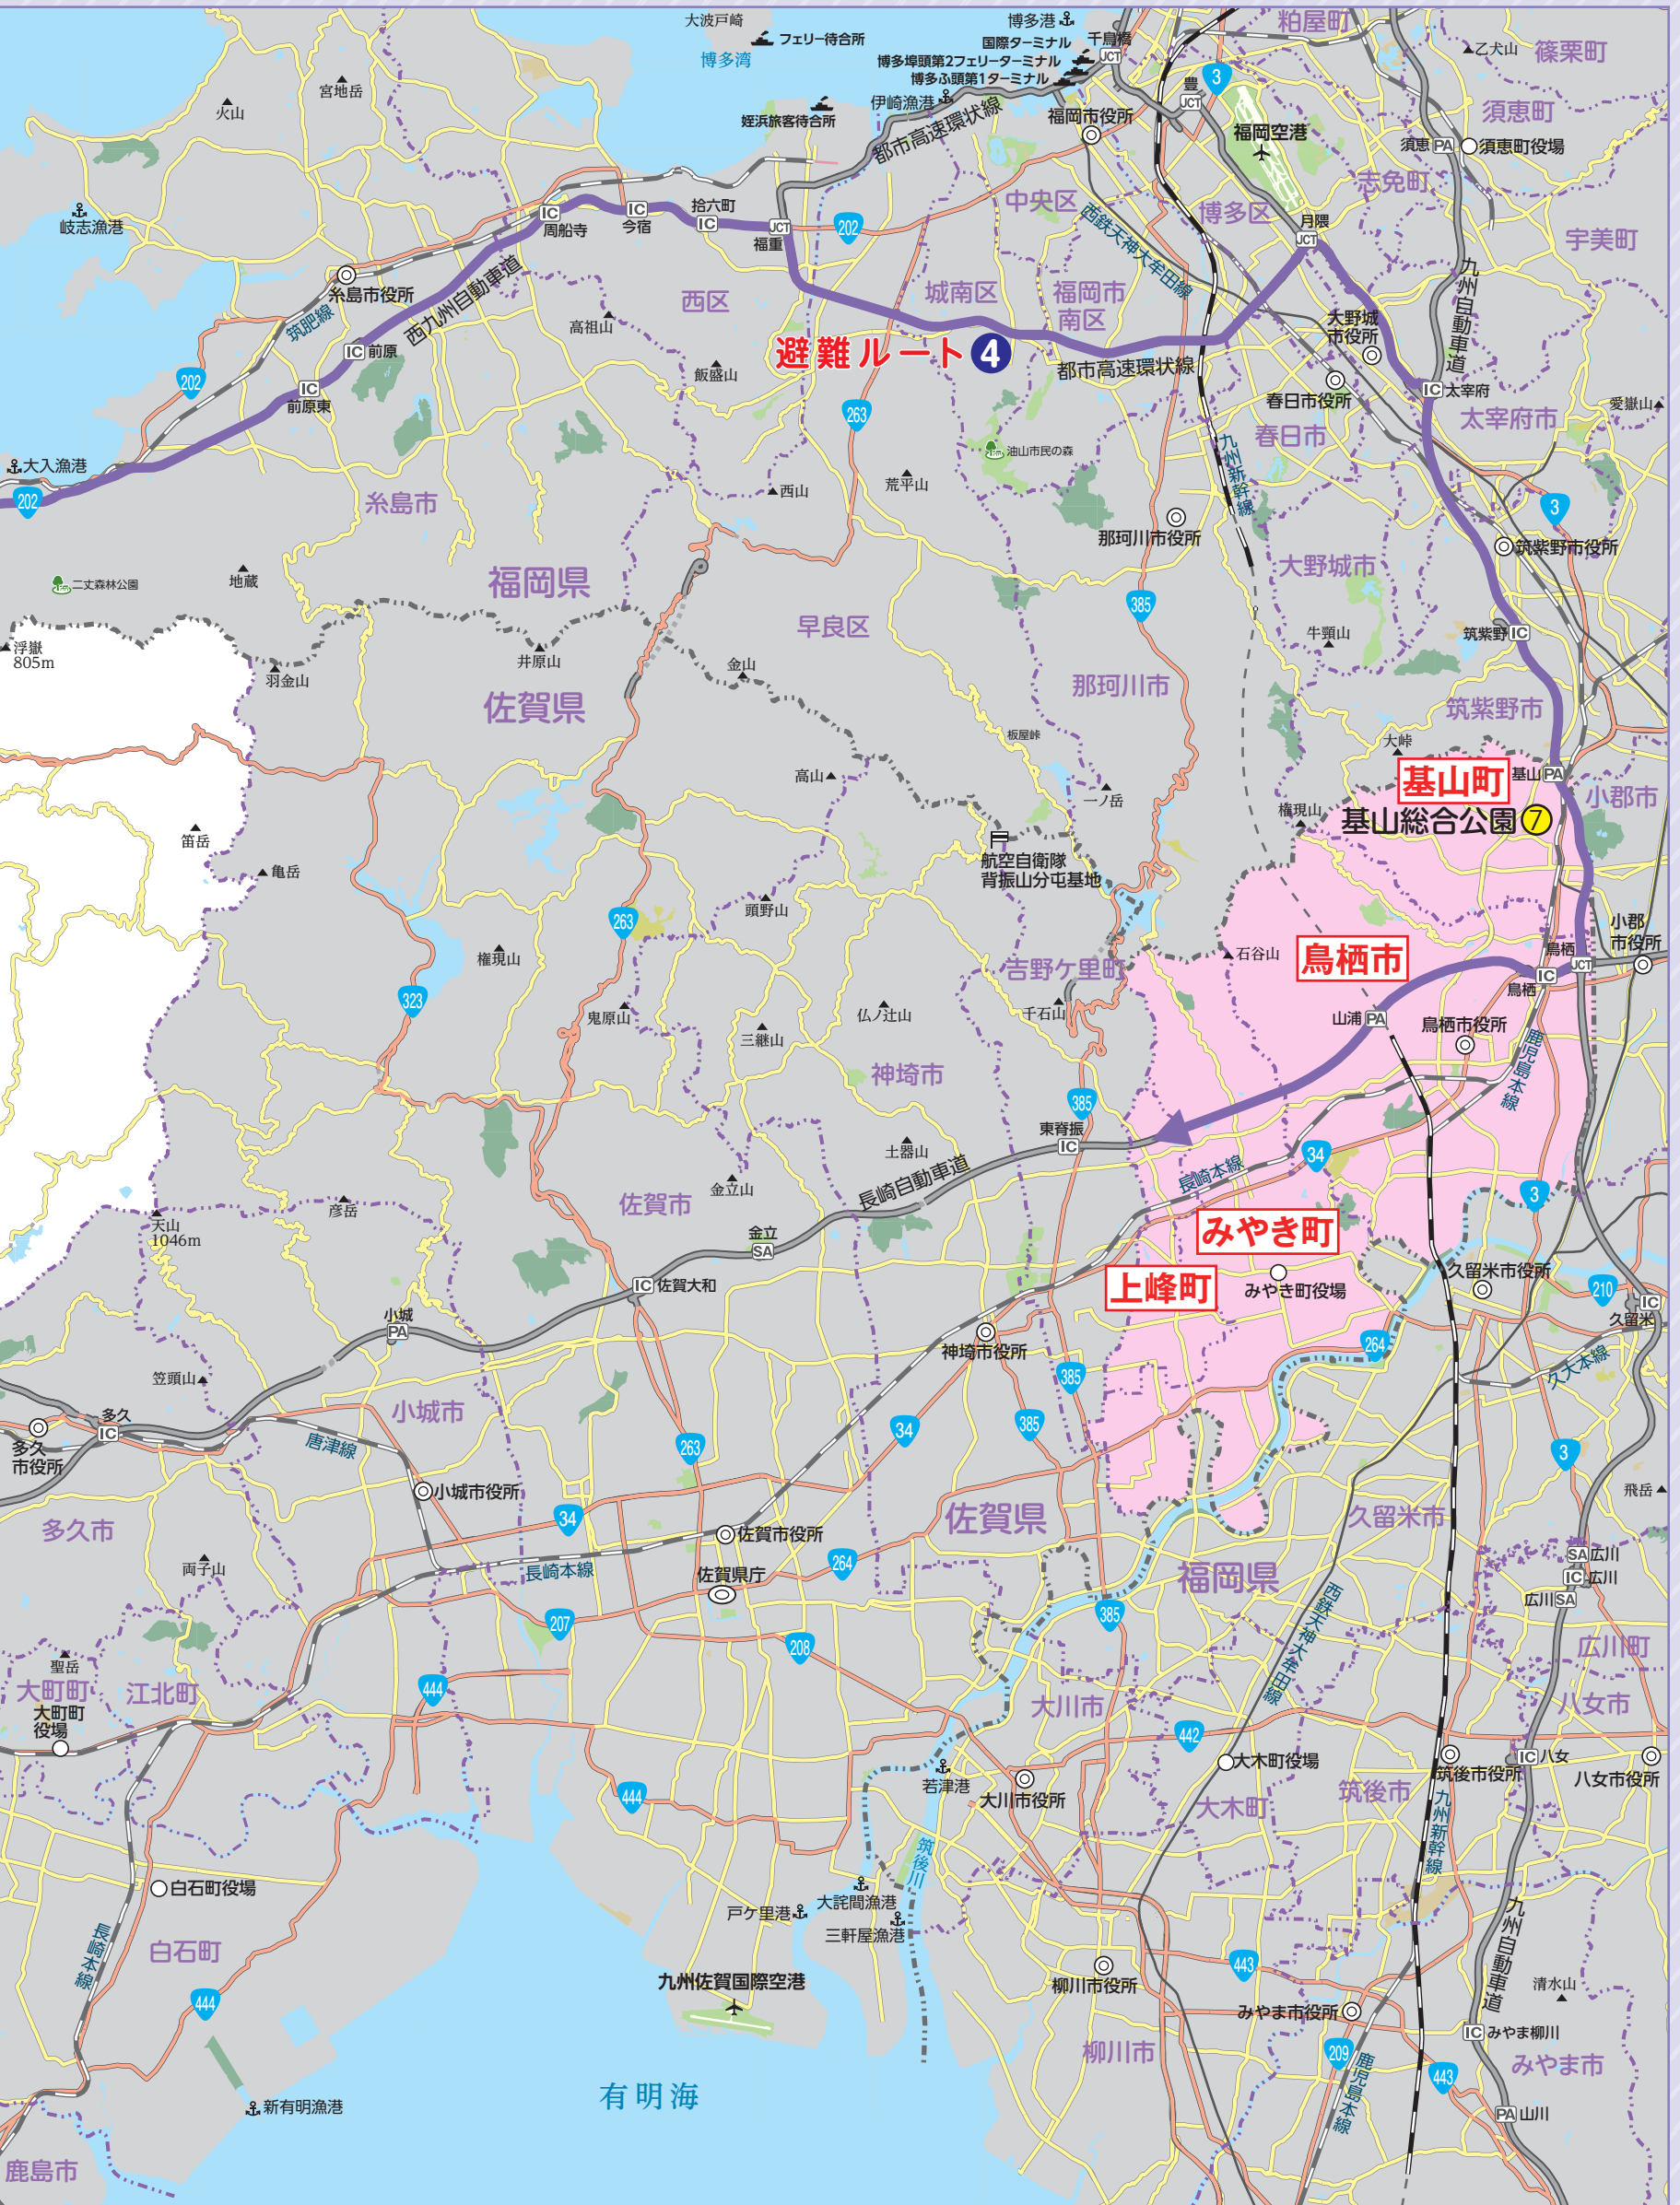

避難ルート 4 西九州道（広域図）

原子力防災

避難先

発電所30km圏

避難ルート1

避難ルート2

避難ルート3

避難ルート4

● 避難退域時検査場所

避難ルート 4

西九州道を利用

原子力防災

避難先

発電所30km圏

避難ルート1

避難ルート2

避難ルート3

避難ルート4

避難ルート 4 西九州道

鳥栖市
2001

県立鳥栖工業高等学校

鳥栖市元町 1918

☎0942-83-4134

対象地域
浜玉 砂子