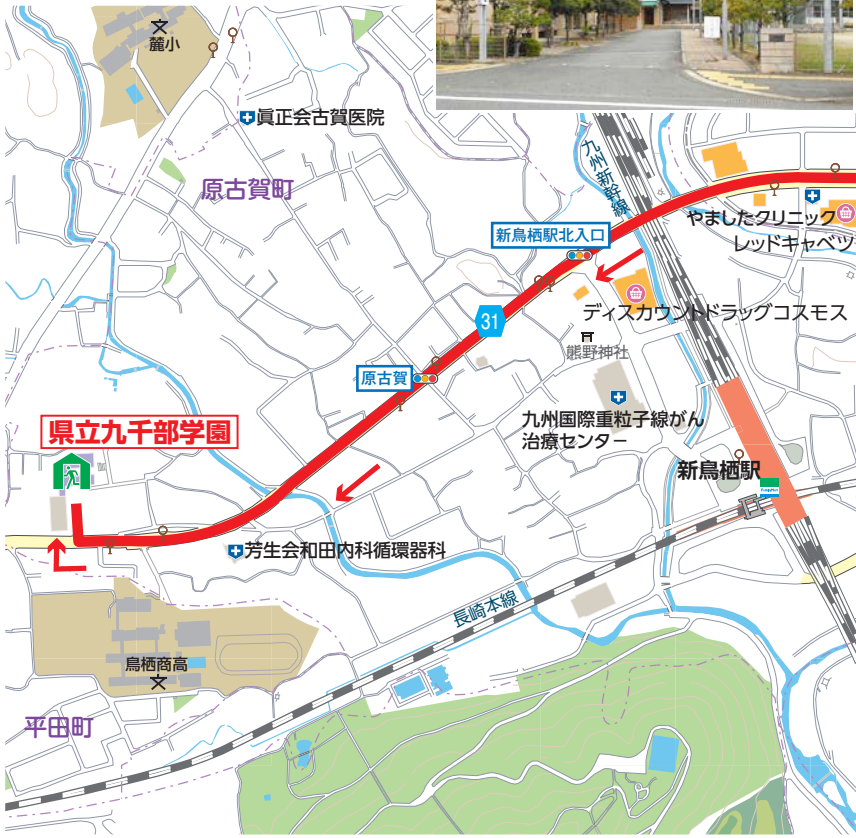

鳥栖市 2005 県立九千部学園

鳥栖市原古賀町 1307 ☎0942-82-3424

対象地域 唐津 鏡今村