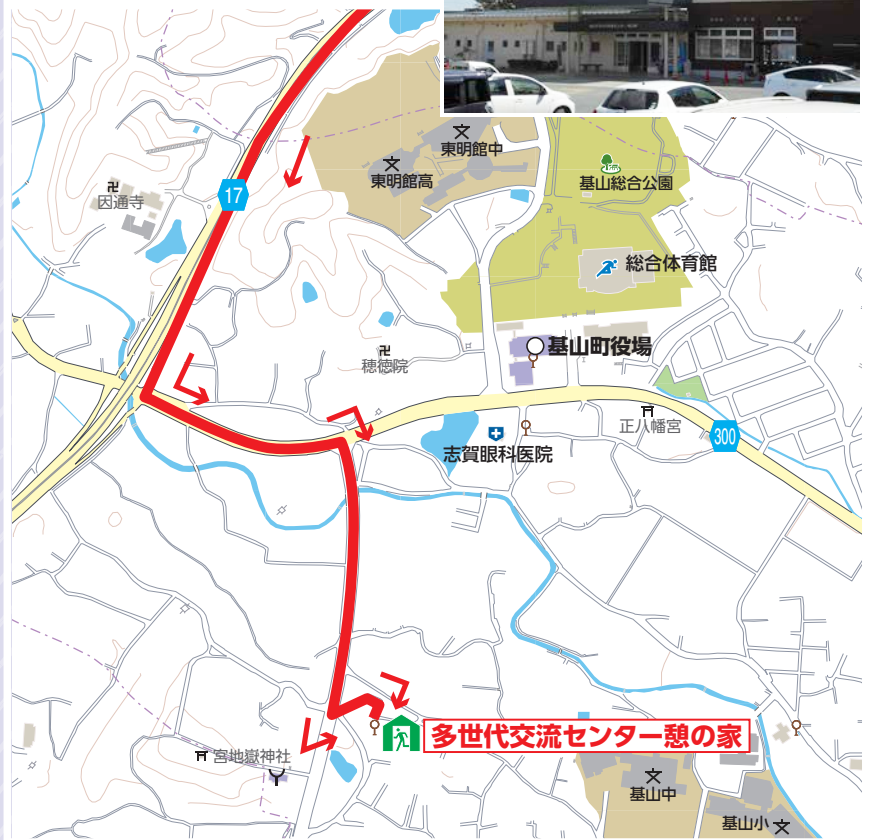

基山町 保健センター 7008

基山町宮浦 666

☎0942-92-2045

対象地域
浜玉 浜

基山町 多世代交流センター憩の家 7009

基山町宮浦 1026-1

☎0942-92-8295

対象地域
浜玉 山田